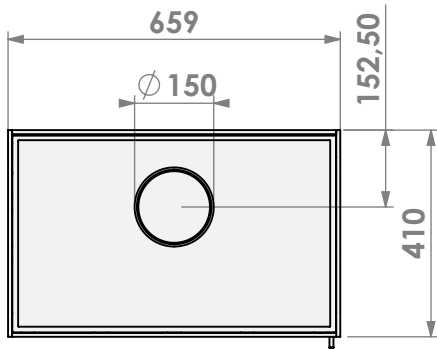

\* = optional air inlet  $\varnothing$ 125 mm

**barbas**

Barbas Bellfires B.V.  
 Hallenstraat 17  
 5531 AB Bladel  
 The Netherlands  
 www.barbasbellfires.com

Name: **BOX Panorama 65**

Modifications reserved

Scale: **1:15**  
 Unit: **mm**

Version: **0**

met houtopslagmodule  
with log store  
avec socle bûcher  
mit Holzfach

\* = optional air inlet  $\varnothing$ 125 mm

**barbas**

Barbas Bellfires B.V.  
Hallenstraat 17  
5531 AB Bladel  
The Netherlands  
www.barbasbellfires.com

Name: **BOX Panorama 65**

Modifications reserved

Scale: **1:15**  
Unit: **mm**

Version: **0**

Draagframe hanghaard  
 Floating support frame  
 Une chaise murale  
 Wandhalterung

\* = optional air inlet  $\varnothing$ 125 mm