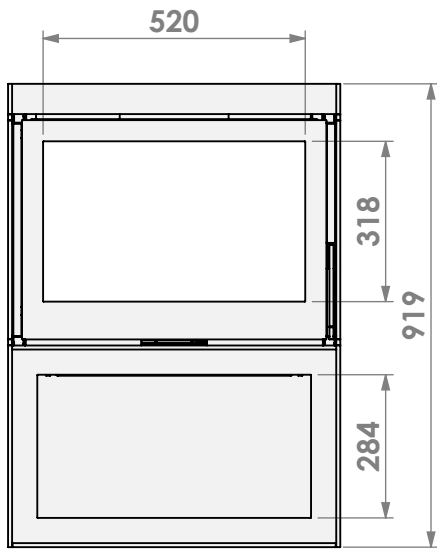

\* = optional air inlet  $\varnothing$ 125 mm

**barbas**

Barbas Bellfires B.V.  
 Hallenstraat 17  
 5531 AB Bladel  
 The Netherlands  
 www.barbasbellfires.com

Name: **BOX Panorama 65**

Modifications reserved

Scale: **1:15**  
 Unit: **mm**

Version: **0**

met houtopslagmodule  
with log store  
avec socle bûcher  
mit Holzfach

\* = optional air inlet  $\varnothing$ 125 mm

**barbas**

Barbas Bellfires B.V.  
Hallenstraat 17  
5531 AB Bladel  
The Netherlands  
www.barbasbellfires.com

Name: **BOX Panorama 65**

Modifications reserved

Scale: **1:15**  
Unit: **mm**

Version: **0**

Draagframe hanghaard  
 Floating support frame  
 Une chaise murale  
 Wandhalterung

\* = optional air inlet  $\varnothing$ 125 mm