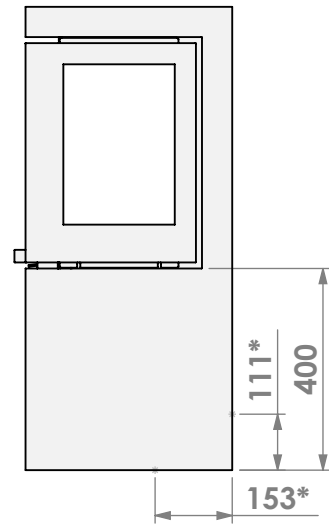

\* = optional air inlet  $\varnothing$ 125 mm

**barbas**

Barbas Bellfires B.V.  
 Hallenstraat 17  
 5531 AB Bladel  
 The Netherlands  
 www.barbasbellfires.com

Name: **BOX Panorama 65**

Modifications reserved

Scale: **1:15**  
 Unit: **mm**

Version: **0**

met houtopslagmodule  
with log store  
avec socle bûcher  
mit Holzfach

\* = optional air inlet  $\varnothing$ 125 mm

**barbas**

Barbas Bellfires B.V.  
Hallenstraat 17  
5531 AB Bladel  
The Netherlands  
www.barbasbellfires.com

Name: **BOX Panorama 65**

Modifications reserved

Scale: **1:15**  
Unit: **mm**

Version: **0**

Draagframe hanghaard  
 Floating support frame  
 Une chaise murale  
 Wandhalterung

\* = optional air inlet  $\varnothing$ 125 mm