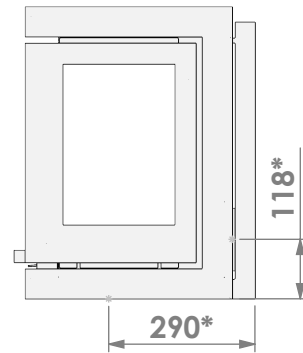

Scale: **1:15**  
 Unit: **mm**

Version: **0**

met houtopslagmodule  
with log store  
avec socle bûcher  
mit Holzfach

\* = optional air inlet  $\varnothing$ 125 mm

**barbas**

Barbas Bellfires B.V.  
Hallenstraat 17  
5531 AB Bladel  
The Netherlands  
www.barbasbellfires.com

Name: **BOX Panorama 65**

Modifications reserved

Scale: **1:15**  
Unit: **mm**

Version: **0**

Draagframe hanghaard  
 Floating support frame  
 Une chaise murale  
 Wandhalterung

\* = optional air inlet  $\varnothing$ 125 mm