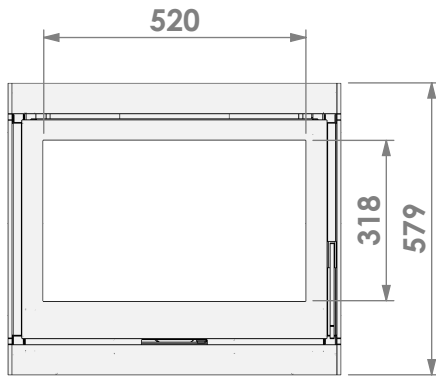

Scale: **1:15**  
 Unit: **mm**

Version: **0**

met houtopslagmodule  
with log store  
avec socle bûcher  
mit Holzfach

\* = optional air inlet  $\varnothing$ 125 mm

**barbas**

Barbas Bellfires B.V.  
Hallenstraat 17  
5531 AB Bladel  
The Netherlands  
www.barbasbellfires.com

Name: **BOX Panorama 65**

Modifications reserved

Scale: **1:15**  
Unit: **mm**

Version: **0**

Draagframe hanghaard  
 Floating support frame  
 Une chaise murale  
 Wandhalterung

\* = optional air inlet  $\varnothing$ 125 mm