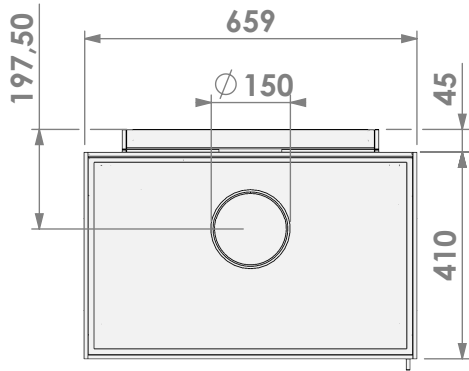

Scale: **1:15**  
 Unit: **mm**

Version: **0**

met houtopslagmodule  
with log store  
avec socle bûcher  
mit Holzfach

\* = optional air inlet  $\varnothing$ 125 mm

**barbas**

Barbas Bellfires B.V.  
Hallenstraat 17  
5531 AB Bladel  
The Netherlands  
www.barbasbellfires.com

Name: **BOX Panorama 65**

Modifications reserved

Scale: **1:15**  
Unit: **mm**

Version: **0**

Draagframe hanghaard  
 Floating support frame  
 Une chaise murale  
 Wandhalterung

\* = optional air inlet  $\varnothing$ 125 mm