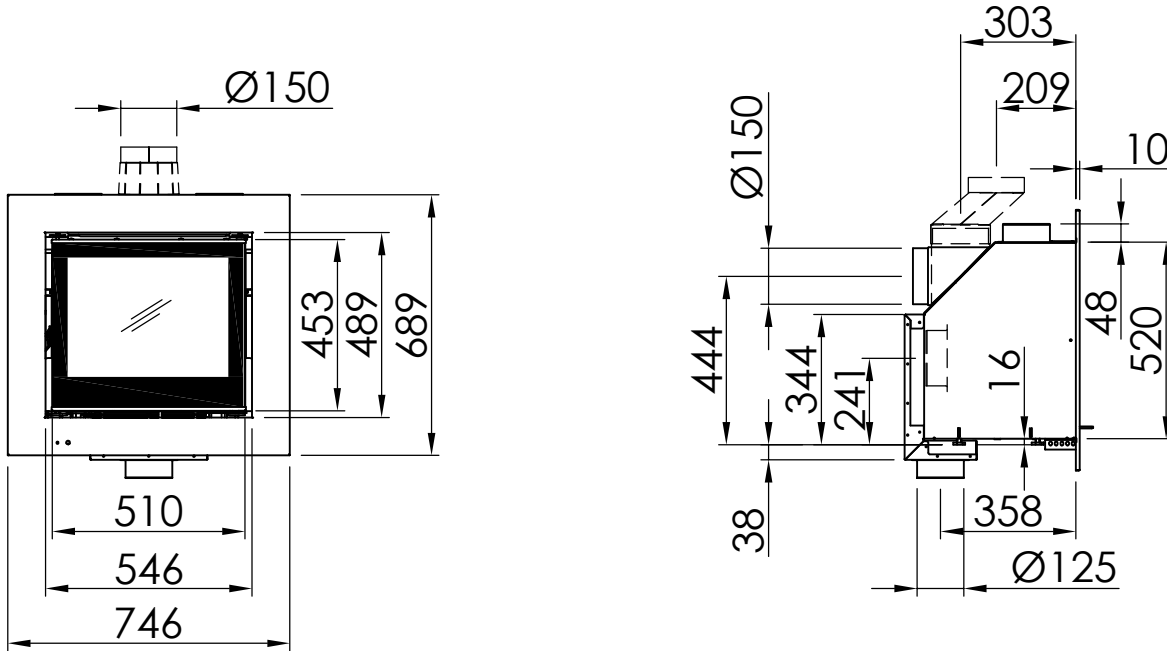

Linear Kaminkassette S 600, 100mm

LINEAR 4S

2014/02/01

~1:20