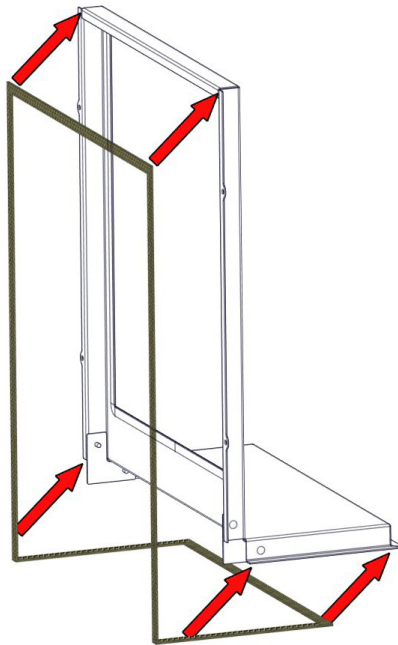

Monteringsvejledning for friskluftsystem (tilslutning i bund)	DK
Assembly instructions for combustion air system (bottom connection)	EN
Einbauanleitung für das Verbrennungsluftsystem (Anschluss unten)	DE
Monteringsanvisning för förbränningsluftssystem (anslutning undertill)	SV
Monteringsveiledning for forbrenningsluftsystem (tilkobling fra bunnen)	NO
Montage-instructies voor het verbrandingsluchtstysteem (ansluiting aan de onderzijde)	NL
Guide d'installation du système à air de combustion (raccordement par le fond)	FR
Istruzioni di montaggio del kit d'aria di combustione (collegamento sulla base)	IT
Instrucciones de montaje de aire de combustión (conexión por la base)	ES

hwam | 40/55

19.06.2019 / 53-1123  
[www.hwam.com](http://www.hwam.com)

1 x

6 x

8 x 2 mm

8 x 2 mm

1 x

2 x

ø6 mm

8x2 mm