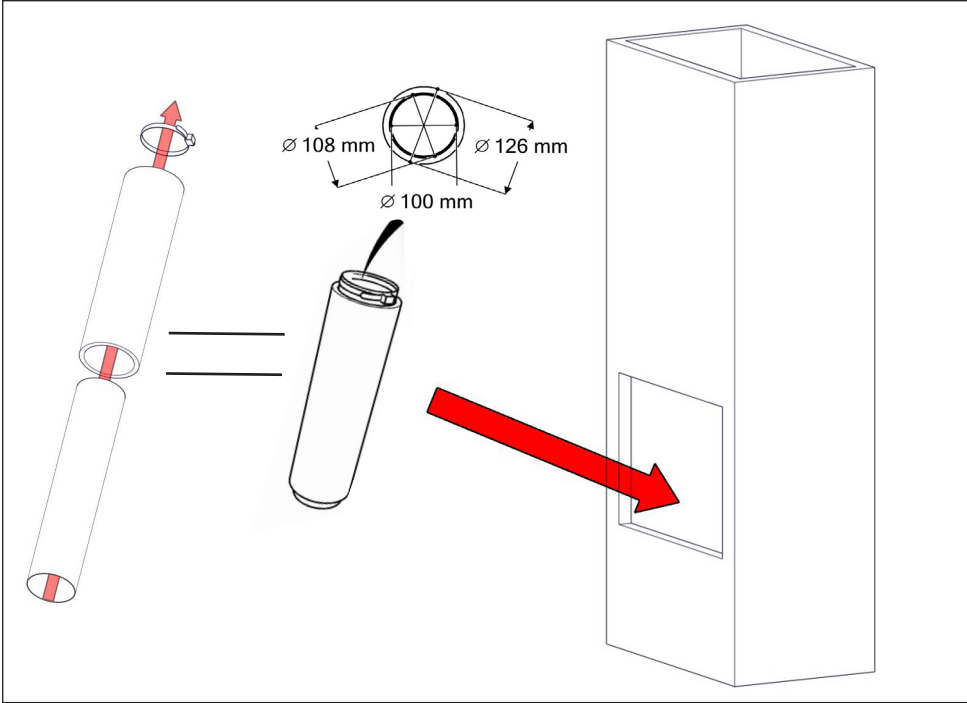

Monteringsvejledning for friskluftsystem (tilslutning i bund)	DK
Assembly instructions for combustion air system (bottom connection)	EN
Einbauanleitung für das Verbrennungsluftsystem (Anschluss unten)	DE
Monteringsanvisning för förbränningsluftssystem (anslutning undertill)	SV
Monteringsveiledning for forbrenningsluftsystem (tilkobling fra bunnen)	NO
Montage-instructies voor het verbrandingsluchtstysteem (ansluiting aan de onderzijde)	NL
Guide d'installation du système à air de combustion (raccordement par le fond)	FR
Istruzioni di montaggio del kit d'aria di combustione (collegamento sulla base)	IT
Instrucciones de montaje de aire de combustión (conexión por la base)	ES

hwam | 40/55

19.06.2019 / 53-1123  
[www.hwam.com](http://www.hwam.com)

1 x

6 x

8 x 2 mm

8 x 2 mm

1 x

2 x

ø6 mm

8x2 mm