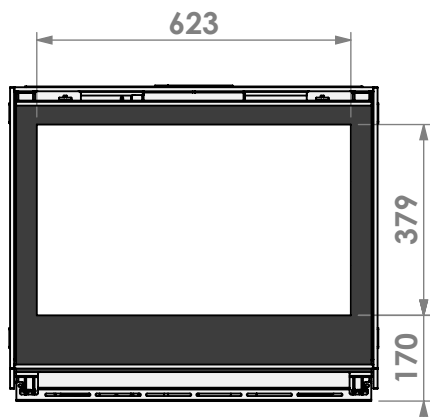

Name: Smart Bell 75-60

Modifications reserved

Scale: 1:15
 Unit: mm

Version:

verdiept kader 15mm
 insert frame 15mm
 cadre de profondeur 15mm
 vertiefter Rahmen 15mm

verdiept kader 50mm
 insert frame 50mm
 cadre de profondeur 50mm
 vertiefter Rahmen 50mm