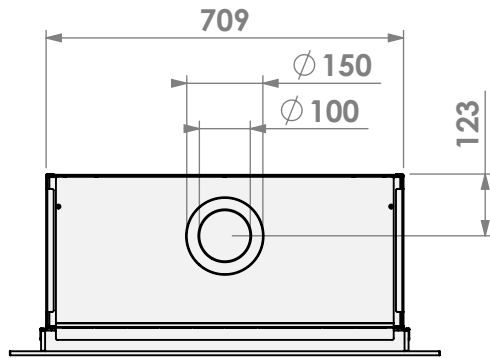

Name: Smart Bell 75-60

Modifications reserved

Scale: 1:15
 Unit: mm

Version:

klassiek kader 52mm
 classic frame 52mm
 cadre classique 52mm
 klassischer Rahmen 52mm

belfires

Barbas Belfires B.V.
 Hallenstraat 17
 5531 AB Bladel
 The Netherlands
www.barbasbelfires.com

Name: Smart Bell 75-60

Modifications reserved

Scale: 1:15
 Unit: mm

Version:

klassiek kader 70mm
 classic frame 70mm
 cadre classique 70mm
 klassischer Rahmen 70mm

belfires

Barbas Belfires B.V.
 Hallenstraat 17
 5531 AB Bladel
 The Netherlands
www.barbasbelfires.com

Name: Smart Bell 75-60

Modifications reserved

Scale: 1:15
 Unit: mm

Version:

verdiept kader 15mm
 insert frame 15mm
 cadre de profondeur 15mm
 vertiefter Rahmen 15mm

verdiept kader 50mm
 insert frame 50mm
 cadre de profondeur 50mm
 vertiefter Rahmen 50mm