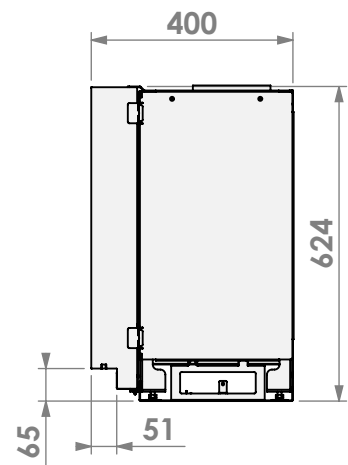

Name: Smart Bell 75-60

Modifications reserved

Scale: 1:15
 Unit: mm

Version:

verdiept kader 15mm
 insert frame 15mm
 cadre de profondeur 15mm
 vertiefter Rahmen 15mm

verdiept kader 50mm
 insert frame 50mm
 cadre de profondeur 50mm
 vertiefter Rahmen 50mm