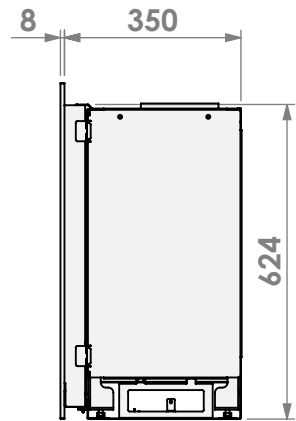

Name: Smart Bell 75-60

Modifications reserved

Scale: 1:15
 Unit: mm

Version:

klassiek kader 52mm
 classic frame 52mm
 cadre classique 52mm
 klassischer Rahmen 52mm

belfires

Barbas Belfires B.V.
 Hallenstraat 17
 5531 AB Bladel
 The Netherlands
www.barbasbelfires.com

Name: Smart Bell 75-60

Modifications reserved

Scale: 1:15
 Unit: mm

Version:

klassiek kader 70mm
 classic frame 70mm
 cadre classique 70mm
 klassischer Rahmen 70mm

belfires

Barbas Belfires B.V.
 Hallenstraat 17
 5531 AB Bladel
 The Netherlands
www.barbasbelfires.com

Name: Smart Bell 75-60

Modifications reserved

Scale: 1:15
 Unit: mm

Version:

verdiept kader 15mm
 insert frame 15mm
 cadre de profondeur 15mm
 vertiefter Rahmen 15mm

verdiept kader 50mm
 insert frame 50mm
 cadre de profondeur 50mm
 vertiefter Rahmen 50mm