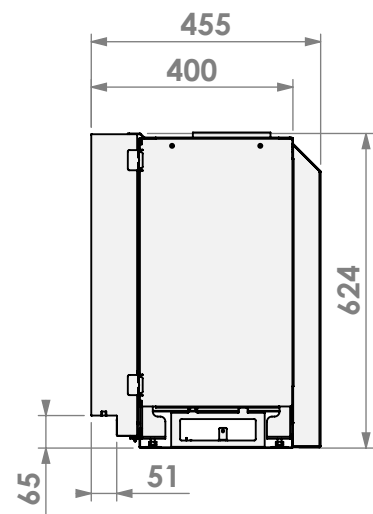

Name: Smart Bell 75-60

Modifications reserved

Scale: 1:15
 Unit: mm

Version:

verdiept kader 15mm
 insert frame 15mm
 cadre de profondeur 15mm
 vertiefter Rahmen 15mm

verdiept kader 50mm
 insert frame 50mm
 cadre de profondeur 50mm
 vertiefter Rahmen 50mm

verdiept kader 50mm met convectieventilator
 insert frame 50mm with convection ventilator
 cadre de profondeur 50mm avec ventilateur de convection
 vertiefter Rahmen 50mm mit Konvektionsventilator