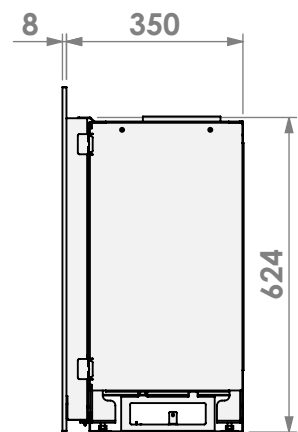

Name: Smart Bell 75-60

Modifications reserved

Scale: 1:15
 Unit: mm

Version:

klassiek kader 52mm
 classic frame 52mm
 cadre classique 52mm
 klassischer Rahmen 52mm

belfires

Barbas Belfires B.V.
 Hallenstraat 17
 5531 AB Bladel
 The Netherlands
www.barbasbelfires.com

Name: Smart Bell 75-60

Modifications reserved

Scale: 1:15
 Unit: mm

Version:

klassiek kader 70mm
 classic frame 70mm
 cadre classique 70mm
 klassischer Rahmen 70mm

belfires

Barbas Belfires B.V.
 Hallenstraat 17
 5531 AB Bladel
 The Netherlands
www.barbasbelfires.com

Name: Smart Bell 75-60

Modifications reserved

Scale: 1:15
 Unit: mm

Version:

verdiept kader 15mm
 insert frame 15mm
 cadre de profondeur 15mm
 vertiefter Rahmen 15mm

verdiept kader 50mm
 insert frame 50mm
 cadre de profondeur 50mm
 vertiefter Rahmen 50mm