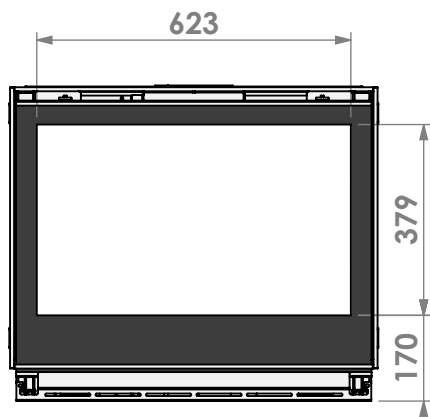

Name: Smart Bell 75-60

Modifications reserved

Scale: 1:15
 Unit: mm

Version:

verdiept kader 15mm
 insert frame 15mm
 cadre de profondeur 15mm
 vertiefter Rahmen 15mm

verdiept kader 50mm
 insert frame 50mm
 cadre de profondeur 50mm
 vertiefter Rahmen 50mm