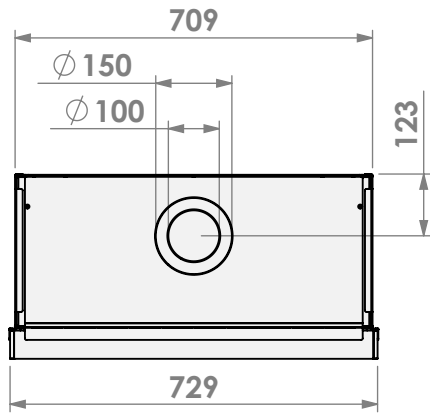

Name: Smart Bell 75-60

Modifications reserved

Scale: 1:15
 Unit: mm

Version:

klassiek kader 70mm
 classic frame 70mm
 cadre classique 70mm
 klassischer Rahmen 70mm

belfires

Barbas Belfires B.V.
 Hallenstraat 17
 5531 AB Bladel
 The Netherlands
www.barbasbelfires.com

Name: Smart Bell 75-60

Modifications reserved

Scale: 1:15
 Unit: mm

Version:

verdiept kader 15mm
 insert frame 15mm
 cadre de profondeur 15mm
 vertiefter Rahmen 15mm

verdiept kader 50mm
 insert frame 50mm
 cadre de profondeur 50mm
 vertiefter Rahmen 50mm