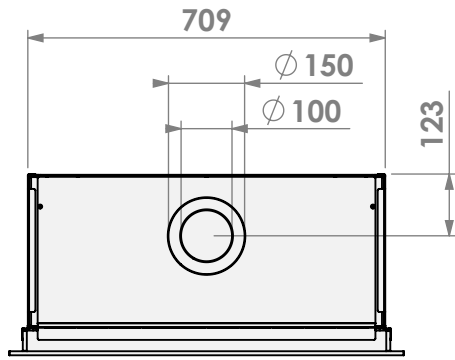

klassiek kader 35mm
classic frame 35mm
cadre classique 35mm
klassischer Rahmen 35mm

belfires

Barbas Belfires B.V.
Hallenstraat 17
5531 AB Bladel
The Netherlands
www.barbasbelfires.com

Name: Smart Bell 75-60

Modifications reserved

Scale: 1:15
Unit: mm

Version: