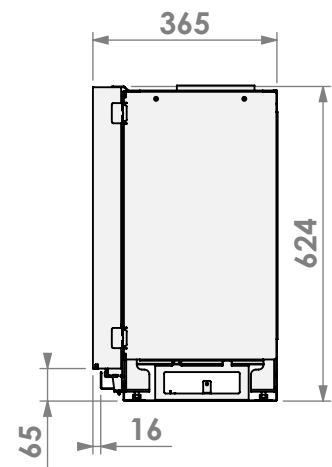

Name: Smart Bell 75-60

Modifications reserved

Scale: 1:15
 Unit: mm

Version:

klassiek kader 70mm
 classic frame 70mm
 cadre classique 70mm
 klassischer Rahmen 70mm

belfires

Barbas Belfires B.V.
 Hallenstraat 17
 5531 AB Bladel
 The Netherlands
www.barbasbelfires.com

Name: Smart Bell 75-60

Modifications reserved

Scale: 1:15
 Unit: mm

Version:

verdiept kader 15mm
 insert frame 15mm
 cadre de profondeur 15mm
 vertiefter Rahmen 15mm

verdiept kader 50mm
 insert frame 50mm
 cadre de profondeur 50mm
 vertiefter Rahmen 50mm