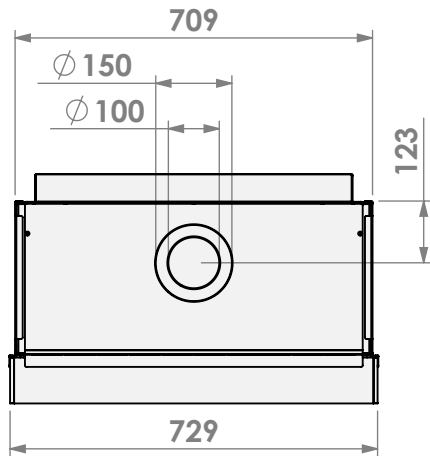

Name: Smart Bell 75-60

Modifications reserved

Scale: 1:15
 Unit: mm

Version:

verdiept kader 15mm
 insert frame 15mm
 cadre de profondeur 15mm
 vertiefter Rahmen 15mm

verdiept kader 50mm
 insert frame 50mm
 cadre de profondeur 50mm
 vertiefter Rahmen 50mm

verdiept kader 50mm met convectieventilator
 insert frame 50mm with convection ventilator
 cadre de profondeur 50mm avec ventilateur de convection
 vertiefter Rahmen 50mm mit Konvektionsventilator