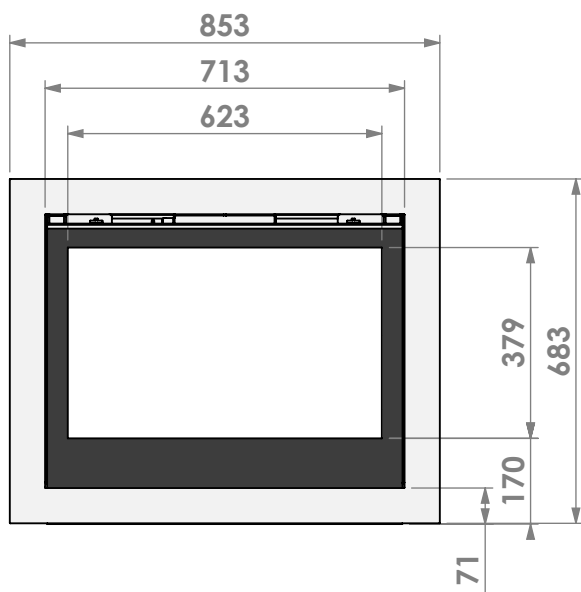

Name: Smart Bell 75-60

Modifications reserved

Scale: 1:15
 Unit: mm

Version:

klassiek kader 52mm
 classic frame 52mm
 cadre classique 52mm
 klassischer Rahmen 52mm

belfires

Barbas Belfires B.V.
 Hallenstraat 17
 5531 AB Bladel
 The Netherlands
www.barbasbelfires.com

Name: Smart Bell 75-60

Modifications reserved

Scale: 1:15
 Unit: mm

Version:

klassiek kader 70mm
 classic frame 70mm
 cadre classique 70mm
 klassischer Rahmen 70mm

belfires

Barbas Belfires B.V.
 Hallenstraat 17
 5531 AB Bladel
 The Netherlands
www.barbasbelfires.com

Name: Smart Bell 75-60

Modifications reserved

Scale: 1:15
 Unit: mm

Version:

verdiept kader 15mm
 insert frame 15mm
 cadre de profondeur 15mm
 vertiefter Rahmen 15mm

verdiept kader 50mm
 insert frame 50mm
 cadre de profondeur 50mm
 vertiefter Rahmen 50mm