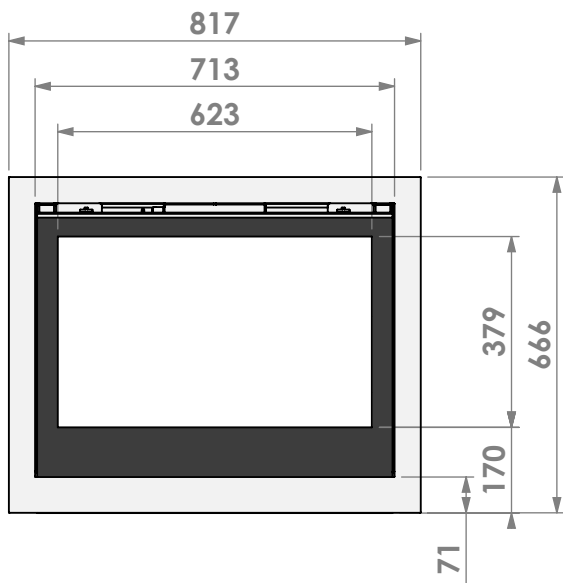

Name: Smart Bell 75-60

Modifications reserved

Scale: 1:15
 Unit: mm

Version:

klassiek kader 52mm
 classic frame 52mm
 cadre classique 52mm
 klassischer Rahmen 52mm

belfires

Barbas Belfires B.V.
 Hallenstraat 17
 5531 AB Bladel
 The Netherlands
www.barbasbelfires.com

Name: Smart Bell 75-60

Modifications reserved

Scale: 1:15
 Unit: mm

Version:

klassiek kader 70mm
 classic frame 70mm
 cadre classique 70mm
 klassischer Rahmen 70mm

belfires

Barbas Belfires B.V.
 Hallenstraat 17
 5531 AB Bladel
 The Netherlands
www.barbasbelfires.com

Name: Smart Bell 75-60

Modifications reserved

Scale: 1:15
 Unit: mm

Version:

verdiept kader 15mm
 insert frame 15mm
 cadre de profondeur 15mm
 vertiefter Rahmen 15mm

verdiept kader 50mm
 insert frame 50mm
 cadre de profondeur 50mm
 vertiefter Rahmen 50mm