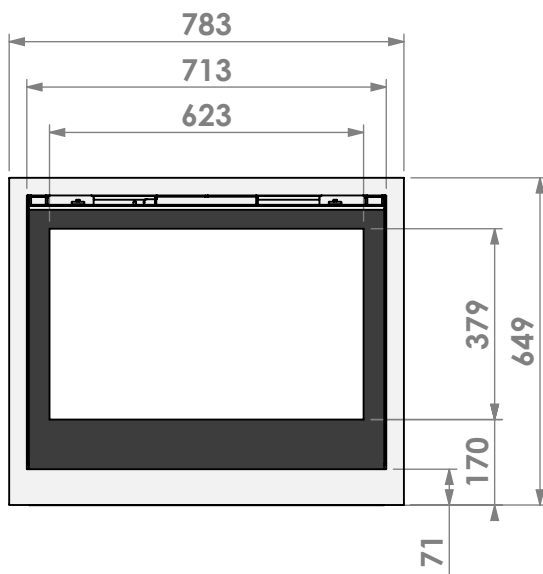

klassiek kader 35mm
classic frame 35mm
cadre classique 35mm
klassischer Rahmen 35mm

belfires

Barbas Belfires B.V.
Hallenstraat 17
5531 AB Bladel
The Netherlands
www.barbasbelfires.com

Name: Smart Bell 75-60

Modifications reserved

Scale: 1:15
Unit: mm

Version: