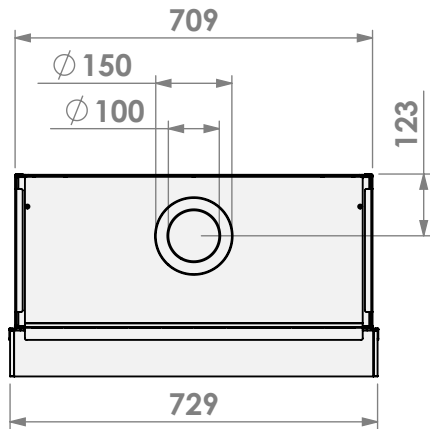

Name: Smart Bell 75-60

Modifications reserved

Scale: 1:15
 Unit: mm

Version:

verdiept kader 15mm
 insert frame 15mm
 cadre de profondeur 15mm
 vertiefter Rahmen 15mm

verdiept kader 50mm
 insert frame 50mm
 cadre de profondeur 50mm
 vertiefter Rahmen 50mm

verdiept kader 50mm met convectieventilator
 insert frame 50mm with convection ventilator
 cadre de profondeur 50mm avec ventilateur de convection
 vertiefter Rahmen 50mm mit Konvektionsventilator