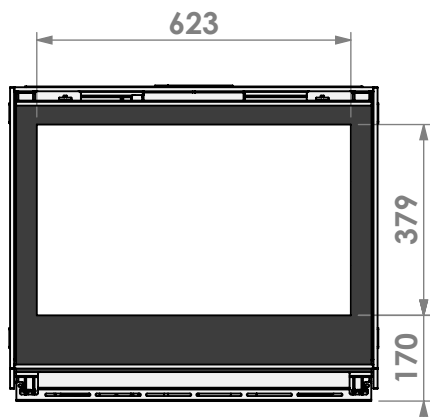

Name: Smart Bell 75-60

Modifications reserved

Scale: 1:15
 Unit: mm

Version:

verdiept kader 15mm
 insert frame 15mm
 cadre de profondeur 15mm
 vertiefter Rahmen 15mm

verdiept kader 50mm
 insert frame 50mm
 cadre de profondeur 50mm
 vertiefter Rahmen 50mm