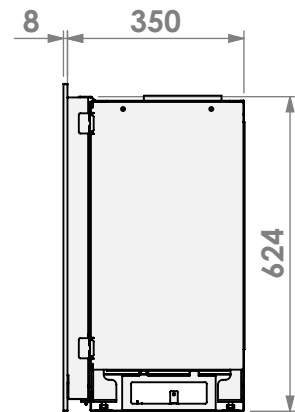

klassiek kader 35mm
classic frame 35mm
cadre classique 35mm
klassischer Rahmen 35mm

belfires

Barbas Belfires B.V.
Hallenstraat 17
5531 AB Bladel
The Netherlands
www.barbasbelfires.com

Name: Smart Bell 75-60

Modifications reserved

Scale: 1:15
Unit: mm

Version: