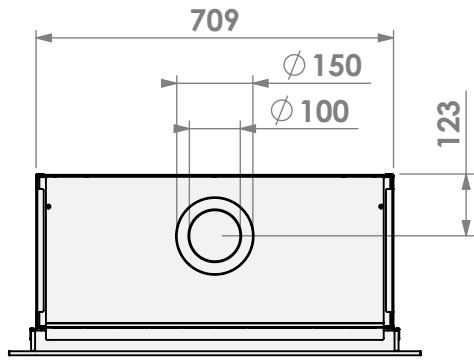

Name: Smart Bell 75-60

Modifications reserved

Scale: 1:15
 Unit: mm

Version:

klassiek kader 52mm
 classic frame 52mm
 cadre classique 52mm
 klassischer Rahmen 52mm

belfires

Barbas Belfires B.V.
 Hallenstraat 17
 5531 AB Bladel
 The Netherlands
www.barbasbelfires.com

Name: Smart Bell 75-60

Modifications reserved

Scale: 1:15
 Unit: mm

Version:

klassiek kader 70mm
 classic frame 70mm
 cadre classique 70mm
 klassischer Rahmen 70mm

belfires

Barbas Belfires B.V.
 Hallenstraat 17
 5531 AB Bladel
 The Netherlands
www.barbasbelfires.com

Name: Smart Bell 75-60

Modifications reserved

Scale: 1:15
 Unit: mm

Version:

verdiept kader 15mm
 insert frame 15mm
 cadre de profondeur 15mm
 vertiefter Rahmen 15mm

verdiept kader 50mm
 insert frame 50mm
 cadre de profondeur 50mm
 vertiefter Rahmen 50mm