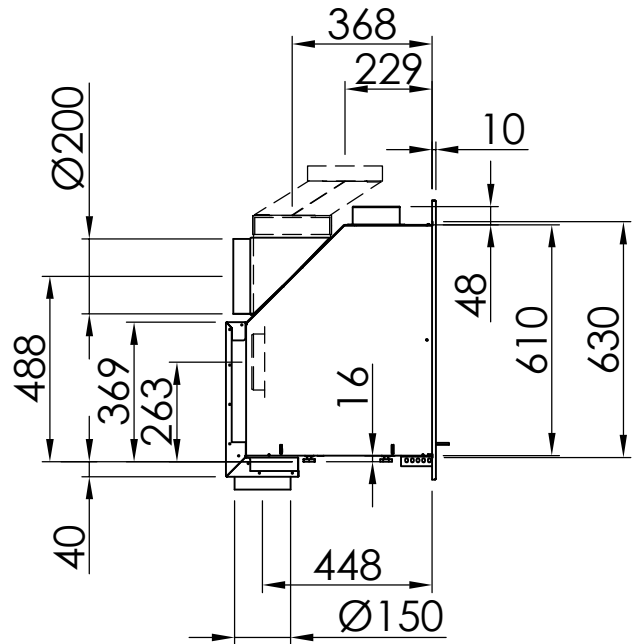

Linear Kaminkassette XL 900, 80mm

LINEAR 4S

2014/02/01