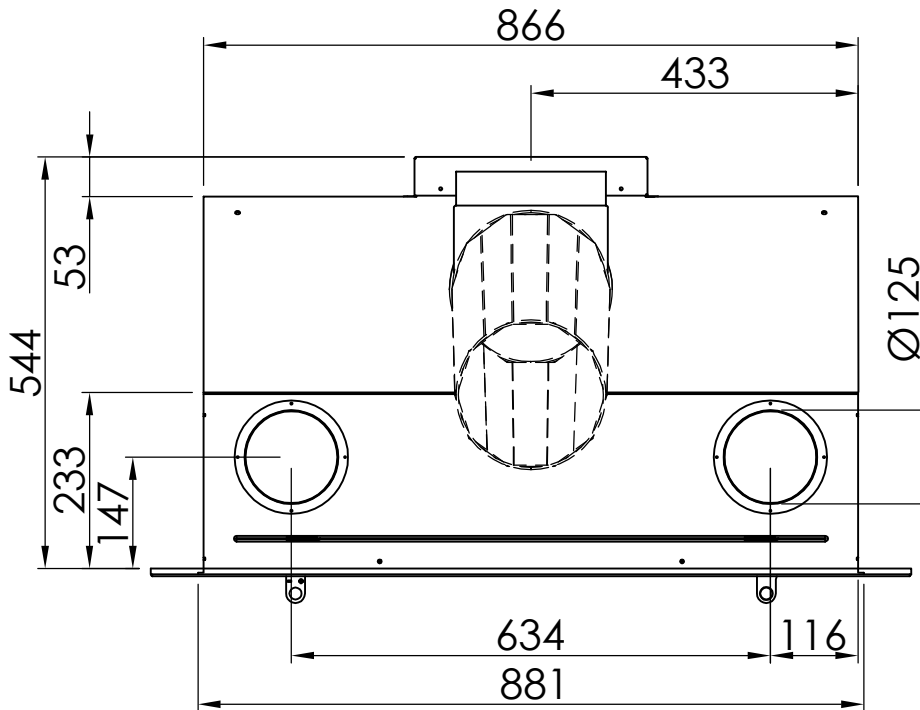

Linear Kaminkassette XL 900, 80mm

LINEAR 4S

2014/02/01

~1:20

~1:10

*optional
*optional
*optional
*optional
*optional
*optional