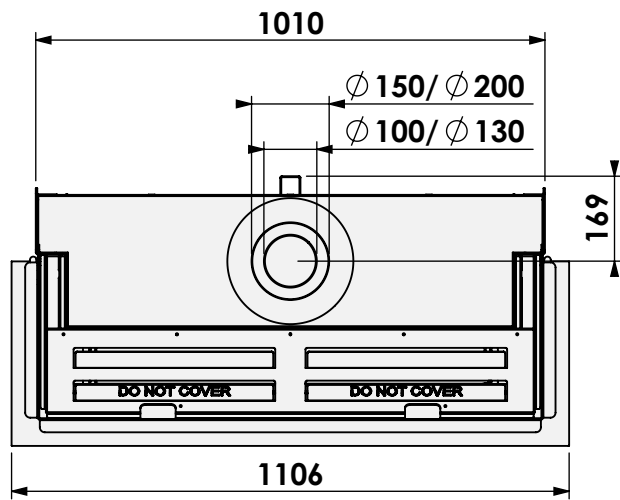

Name: Barbas Gas Fire Panorama 90-70

Modifications reserved

Scale: 1:15
 Unit: mm

Version: 0

Kader 10 cm met convectiekast
 10 cm Frame with convection housing
 Cadre 10 cm avec caisse convection
 Rahmen 10 cm mit konvektion Kasten

barbas

Barbas Bellfires B.V.
 Hallenstraat 17
 5531 AB Bladel
 The Netherlands
 www.barbasbellfires.com

Name: Barbas Gas Fire Panorama 90-70

Modifications reserved

Scale: 1:15
 Unit: mm

Version: 0

* = max

Kader 10 cm met verlengde potenset
 10 cm Frame with adjustable legs
 Cadre 10 cm avec set de pieds réhaussés
 Rahmen 10 cm mit hohe Stellfüsse