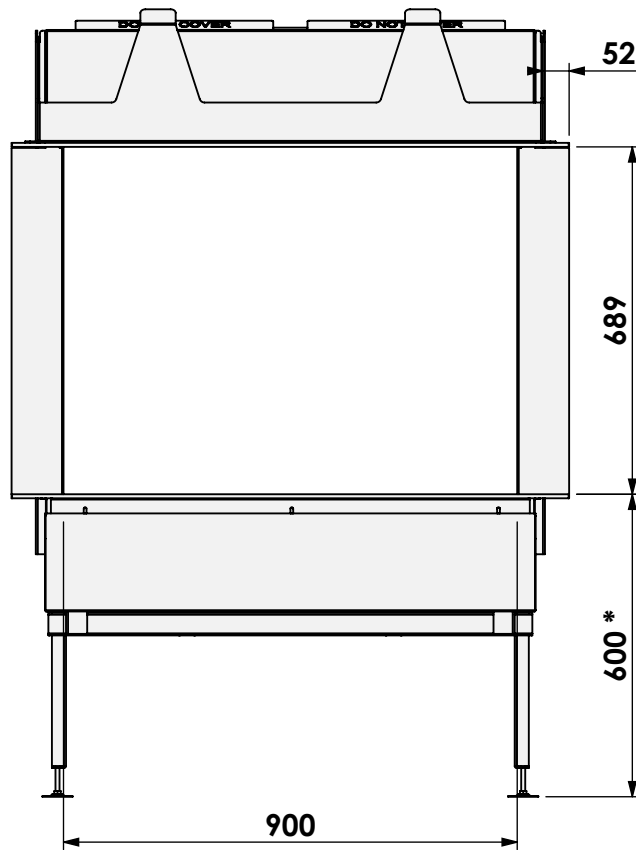

Name: Barbas Gas Fire Panorama 90-70

Modifications reserved

Scale: 1:15
 Unit: mm

Version: 0

Kader 10 cm met convectiekast
 10 cm Frame with convection housing
 Cadre 10 cm avec caisse convection
 Rahmen 10 cm mit konvektion Kasten

barbas

Barbas Bellfires B.V.
 Hallenstraat 17
 5531 AB Bladel
 The Netherlands
 www.barbasbellfires.com

Name: Barbas Gas Fire Panorama 90-70

Modifications reserved

Scale: 1:15
 Unit: mm

Version: 0

* = max

Kader 10 cm met verlengde potenset
 10 cm Frame with adjustable legs
 Cadre 10 cm avec set de pieds réhaussés
 Rahmen 10 cm mit hohe Stellfüsse