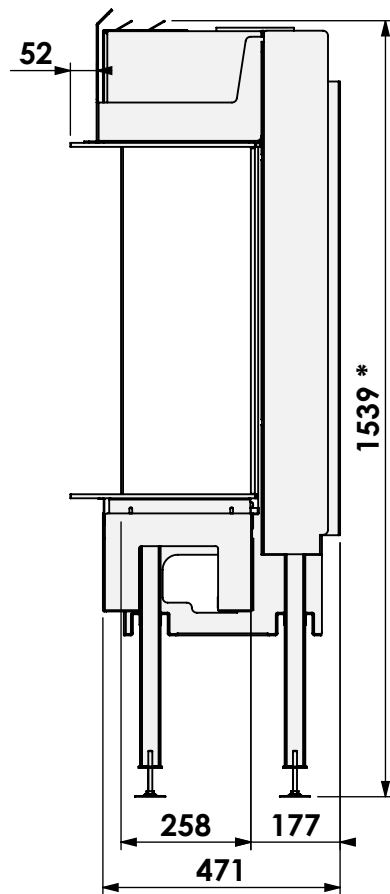

Name: Barbas Gas Fire Panorama 90-70

Modifications reserved

Scale: 1:15
 Unit: mm

Version: 0

Kader 10 cm met convectiekast
 10 cm Frame with convection housing
 Cadre 10 cm avec caisse convection
 Rahmen 10 cm mit konvektion Kasten

barbas

Barbas Bellfires B.V.
 Hallenstraat 17
 5531 AB Bladel
 The Netherlands
 www.barbasbellfires.com

Name: Barbas Gas Fire Panorama 90-70

Modifications reserved

Scale: 1:15
 Unit: mm

Version: 0

* = max

Kader 10 cm met verlengde potenset
 10 cm Frame with adjustable legs
 Cadre 10 cm avec set de pieds réhaussés
 Rahmen 10 cm mit hohe Stellfüsse