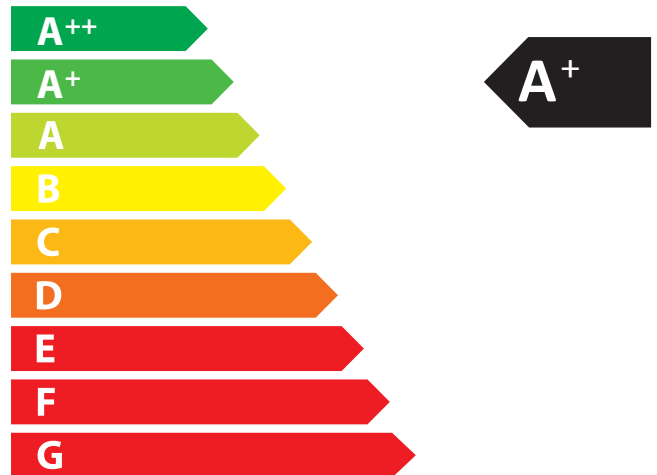

## ENERGY EFFICIENCY

Class A+  
Direct heat output 5,0 kW  
EEI 108,5  
Efficiency 81,0 %

Follow the installation instructions and only  
use the recommended type of fuel.

**ENERG** Y IJA  
енергия · ενεργεια IE IA

Contura

C810/C820/C856/C870/C  
886/C890/C896 Style

**5,0**  
kW

ENERGIA · ЕНЕРГИЯ · ΕΝΕΡΓΕΙΑ · ENERGIJA · ENERGY · ENERGIE · ENERGI

2015/1186