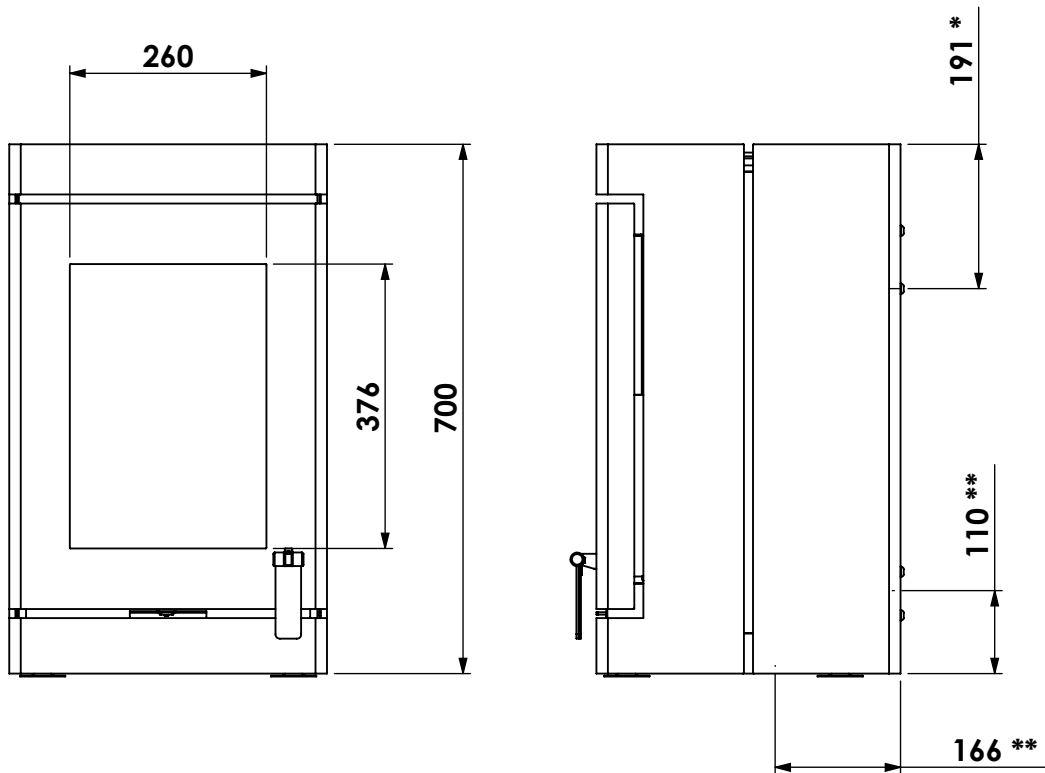

* = optional flue gas outlet ϕ 130mm

** = optional air inlet ϕ 80mm

barbas

Barbas Bellfires B.V.
Hallenstraat 17
5531 AB Bladel
The Netherlands
www.barbasbellfires.com

Name: **BOX 35-40-70**

Modifications reserved

Scale: 1:15
Unit: mm

Version: 0

* = optional flue gas outlet ϕ 130mm

** = optional air inlet ϕ 80mm

barbas

Barbas Bellfires B.V.
Hallenstraat 17
5531 AB Bladel
The Netherlands
www.barbasbellfires.com

Name: **BOX 35-40-70**

Modifications reserved

Scale: 1:15
Unit: mm

Version: 0