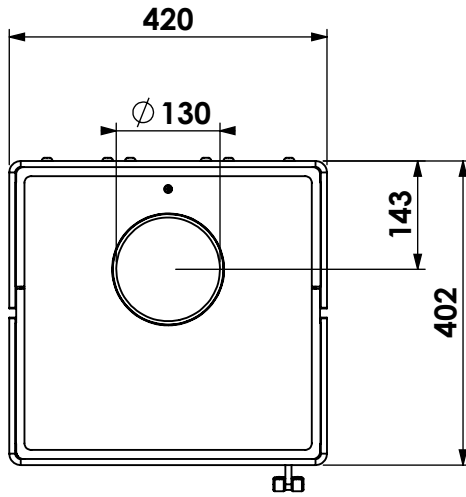

* = optional flue gas outlet ϕ 130mm

** = optional air inlet ϕ 80mm

barbas

Barbas Bellfires B.V.
Hallenstraat 17
5531 AB Bladel
The Netherlands
www.barbasbellfires.com

Name: **BOX 35-40-70**

Modifications reserved

Scale: 1:15
Unit: mm

Version: 0

* = optional flue gas outlet ϕ 130mm

** = optional air inlet ϕ 80mm

barbas

Barbas Bellfires B.V.
Hallenstraat 17
5531 AB Bladel
The Netherlands
www.barbasbellfires.com

Name: **BOX 35-40-70**

Modifications reserved

Scale: 1:15
Unit: mm

Version: 0