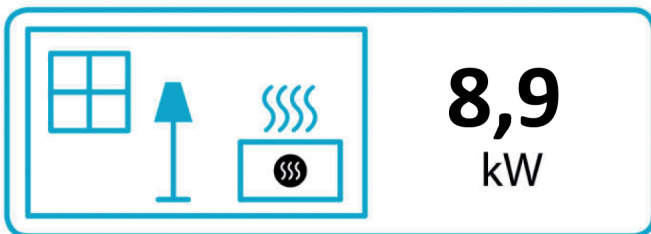

**ENERG** Y IJA  
енергия · ενεργεια IE IA

**Maestro 75 Tunnel RCH**

ENERGIA · ЕНЕРГИЯ · ΕΝΕΡΓΕΙΑ · ENERGIJA · ENERGY · ENERGIE · ENERGI

2015/1186

1,4 - 8,9 kW

Clear View Glas

Easy release  
door system

Direct flue

Vuurzicht  
750 x 660 mm

Scan QR code

G20 G25.3 G31

1,4 - 8,9 kW	1,4 - 8,6 kW	- kW
-----------------	-----------------	---------

Energie-efficiëntieklasse  
gebaseerd op gas type G20