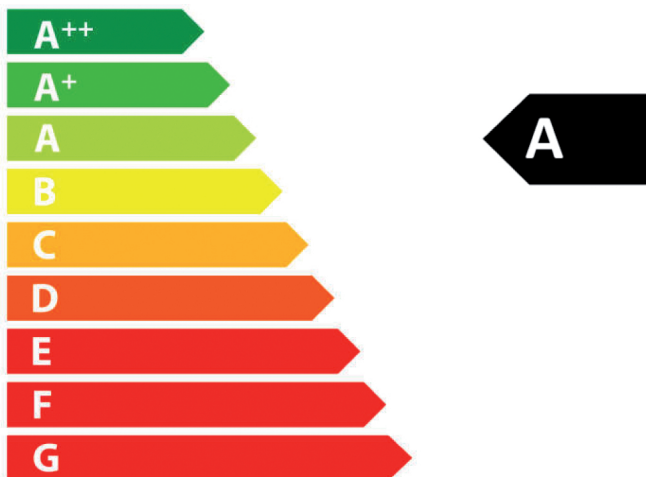

**ENERG** Y IJA  
енергия · ενεργεια IE IA

**Maestro 75 Tunnel RCH**

ENERGIA · ЕНЕРГИЯ · ΕΝΕΡΓΕΙΑ · ENERGIJA · ENERGY · ENERGIE · ENERGI

2015/1186

1,4 - 8,9 kW

Clear View Glas

Easy release  
door system

Direct flue

Vuurzicht  
750 x 660 mm

Scan QR code

G20 G25.3 G31

1,4 - 8,9 kW	1,4 - 8,6 kW	- kW
-----------------	-----------------	---------

Energie-efficiëntieklasse  
gebaseerd op gas type G20