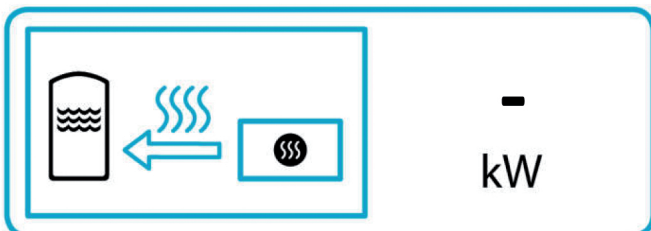

**ENERG** Y IJA  
енергия · ενεργεια IE IA

**Maestro 75 Tunnel RCH**

ENERGIA · ЕНЕРГИЯ · ΕΝΕΡΓΕΙΑ · ENERGIJA · ENERGY · ENERGIE · ENERGI

2015/1186

1,4 - 8,9 kW

Clear View Glas

Easy release  
door system

Direct flue

Vuurzicht  
750 x 660 mm

Scan QR code

G20 G25.3 G31

1,4 - 8,9 kW	1,4 - 8,6 kW	- kW
-----------------	-----------------	---------

Energie-efficiëntieklasse  
gebaseerd op gas type G20