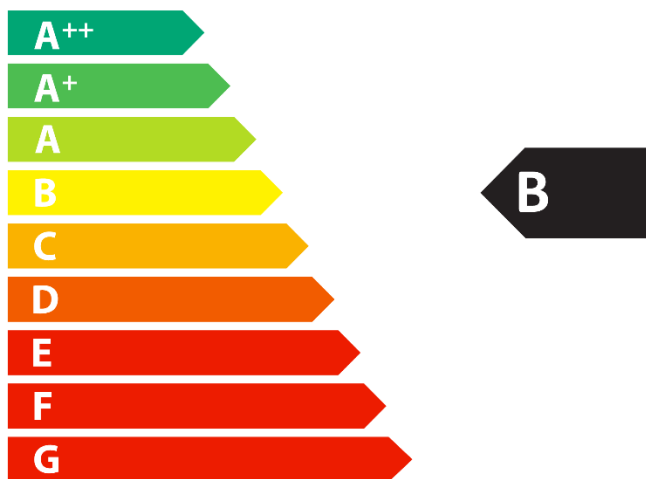

ENERG

енергия · ενεργεια

thermoCet

Trimline 83F (1180) - G30

9,6

kW

ENERGIA · ЕНЕРГИЯ · ΕΝΕΡΓΕΙΑ · ENERGIJA · ENERGY · ENERGIE · ENERGI

2015/1186