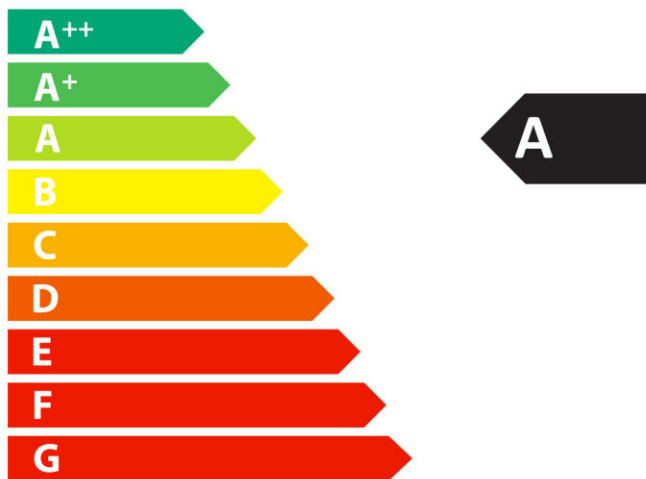

ENERG

енергия · ενεργεια

thermoCet

Woodstove Woody Loft 6kW

6,4
kW

ENERGIA · ЕНЕРГИЯ · ΕΝΕΡΓΕΙΑ · ENERGIJA · ENERGY · ENERGIE · ENERGI

2015/1186