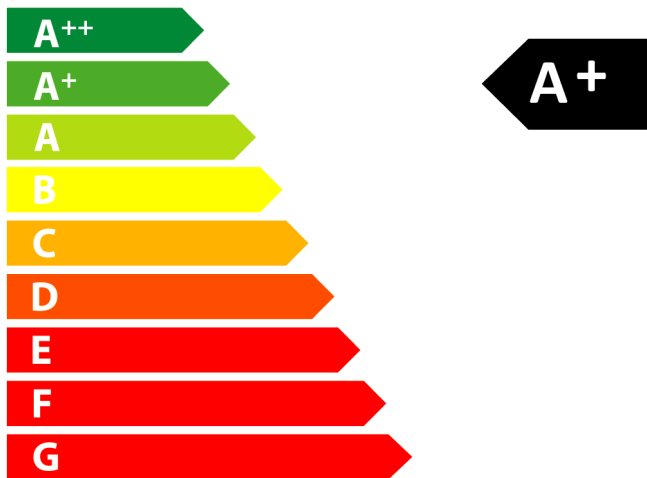

# ENERG

енергия · ενεργεια

**DikGeurts**

*Creation of flames*

## Instyle Corner High EA

8  
kW

-  
kW

ENERGIA · ЕНЕРГИЯ · ΕΝΕΡΓΕΙΑ · ENERGIJA · ENERGY · ENERGIE · ENERGI

2015/1186