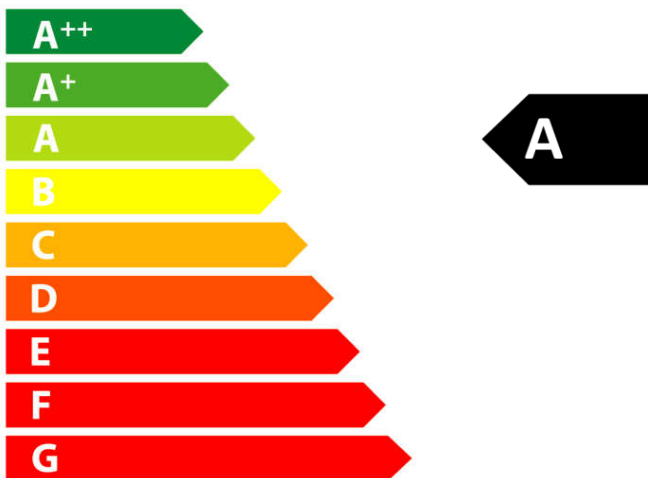

ENERG

енергия · ενεργεια

Global 60 Triple BF RCE

6,0
kW

-
kW

ENERGIA · ЕНЕРГИЯ · ΕΝΕΡΓΕΙΑ · ENERGIJA · ENERGY · ENERGIE · ENERGI

2015/1186