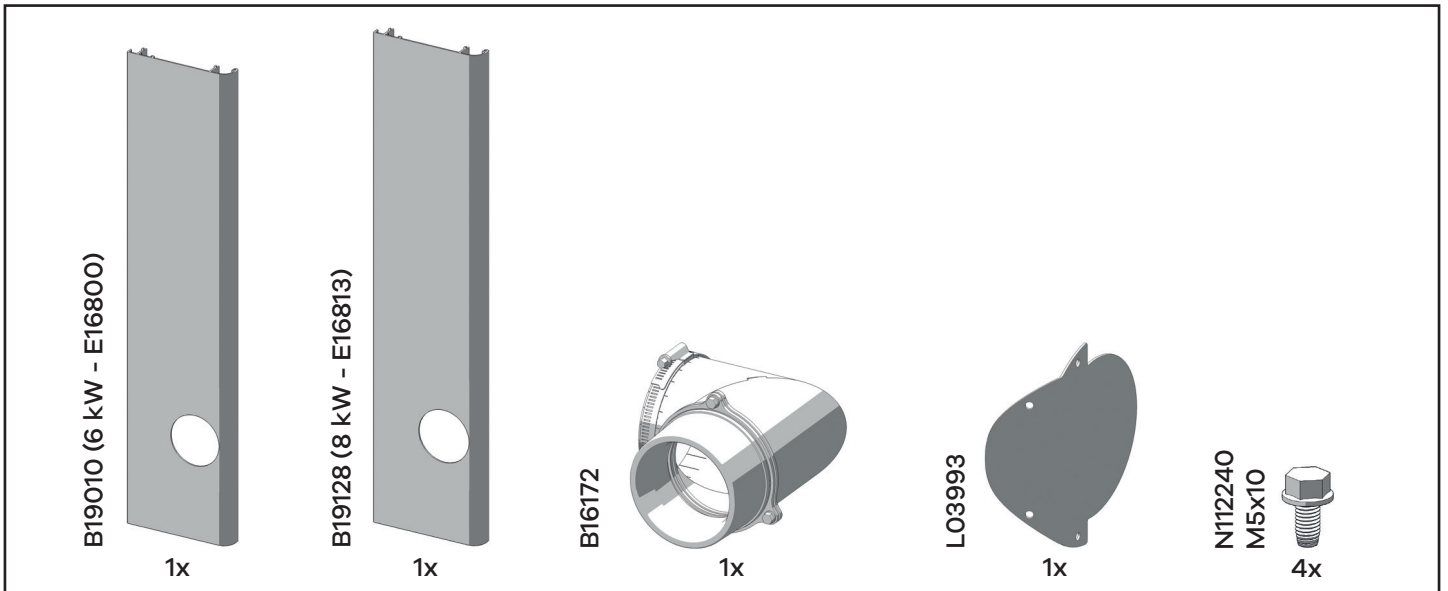

PRIMO

Option Anschluss seitlich
Option de connexion latérale
Possibilità di collegamento laterale
Side connection option
Zij-aansluitmogelijkheid
Opción de conexión lateral
Sidanslutningsalternativ
Mulighed for sidetilslutning

E16800 / E16813

Lieferumfang E16800 / E16813

/Contenu de la livraison /Articoli consegnati /Scope of Delivery /Inhoud levering /Material suministrado /Ingår i leveransen /Leveringsomfang

Step 1

Step 2

Step 3