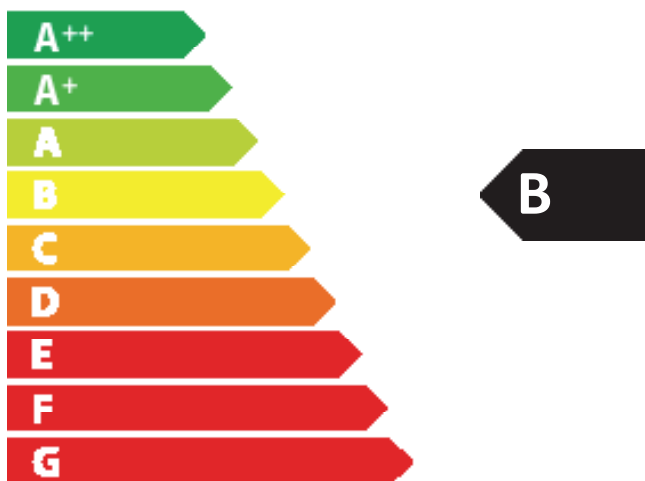

ENERG
енергия · ενεργεια

Smart Bell Panorama 73-52 MF

Bellfires

G20

7,2
kW

ENERGIA · ЕНЕРГИЯ · ΕΝΕΡΓΕΙΑ · ENERGIJA · ENERGY · ENERGIE · ENERGI

2015/1186