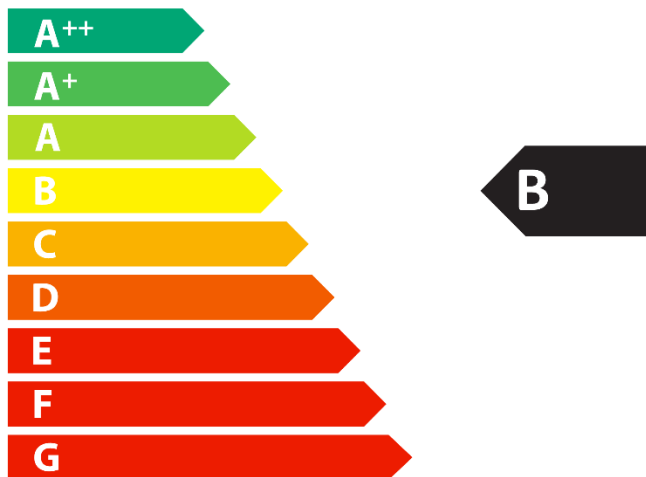

ENERG

енергия · ενεργεια

thermoCet

Trimline 140P DB (1140) - G30

9,5
kW

ENERGIA · ЕНЕРГИЯ · ΕΝΕΡΓΕΙΑ · ENERGIJA · ENERGY · ENERGIE · ENERGI

2015/1186