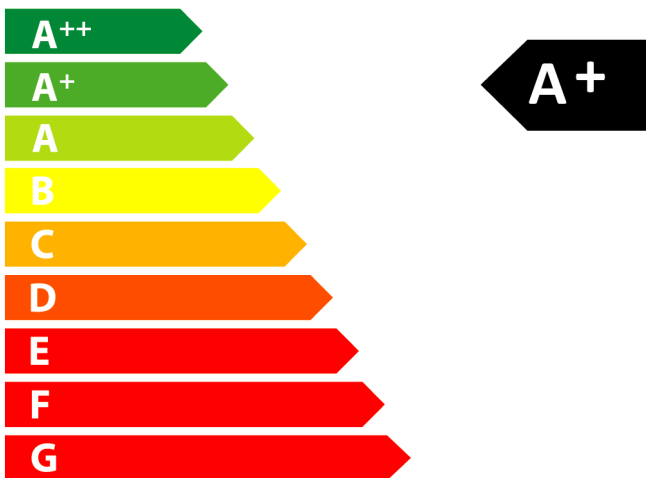

ENERG

енергия · ενεργεια

Dik Geurts
Creation of flames

Instyle Corner Slim 660/570

7,4
kW

-
kW

ENERGIA · ЕНЕРГИЯ · ΕΝΕΡΓΕΙΑ · ENERGIJA · ENERGY · ENERGIE · ENERGI

2015/1186