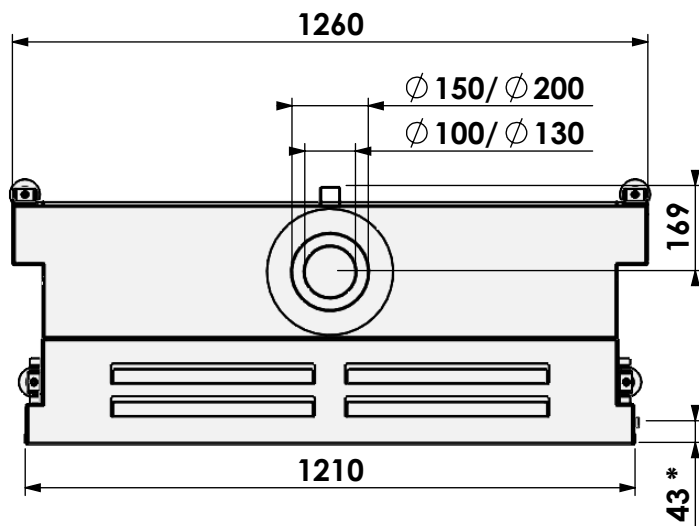

HD met verlengde potenset
HD with adjustable legs
HD avec set de pieds réhaussés
HD mit hohe Stellfüsse

* = Gas

**=Max

barbas

Barbas Bellfires B.V.
Hallenstraat 17
5531 AB Bladel
The Netherlands
www.barbasbellfires.com

Name: Gas Fire Front 110-75

Modifications reserved

Scale: 1:15
Unit: mm

Version: 0