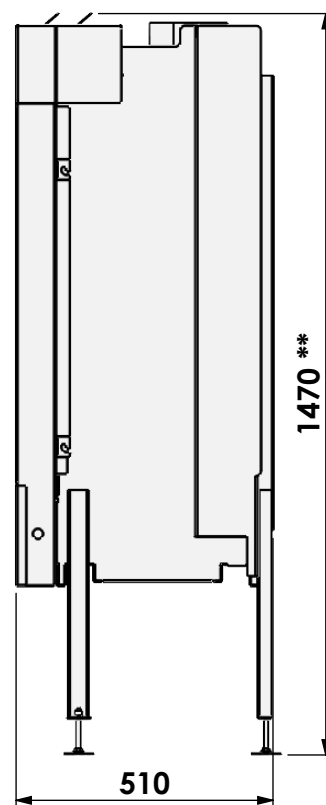

HD met verlengde potenset
HD with adjustable legs
HD avec set de pieds réhaussés
HD mit hohe Stellfüsse

* = Gas

**=Max

barbas

Barbas Bellfires B.V.
Hallenstraat 17
5531 AB Bladel
The Netherlands
www.barbasbellfires.com

Name: Gas Fire Front 110-75

Modifications reserved

Scale: 1:15
Unit: mm

Version: 0