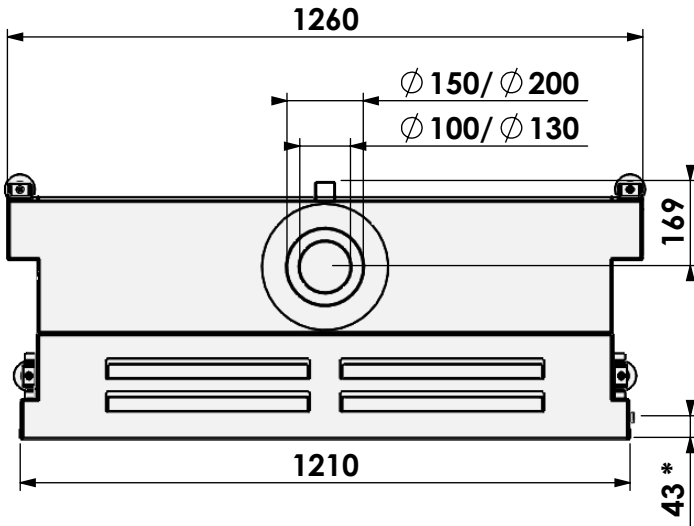

Name: Gas Fire Front 110-75

Modifications reserved

Scale: 1:15  
 Unit: mm

Version: 0

FF+ met convectiekast  
 FF+ with convection housing  
 FF+ avec caisse convection  
 FF+ mit konvektion Kasten

\* = Gas