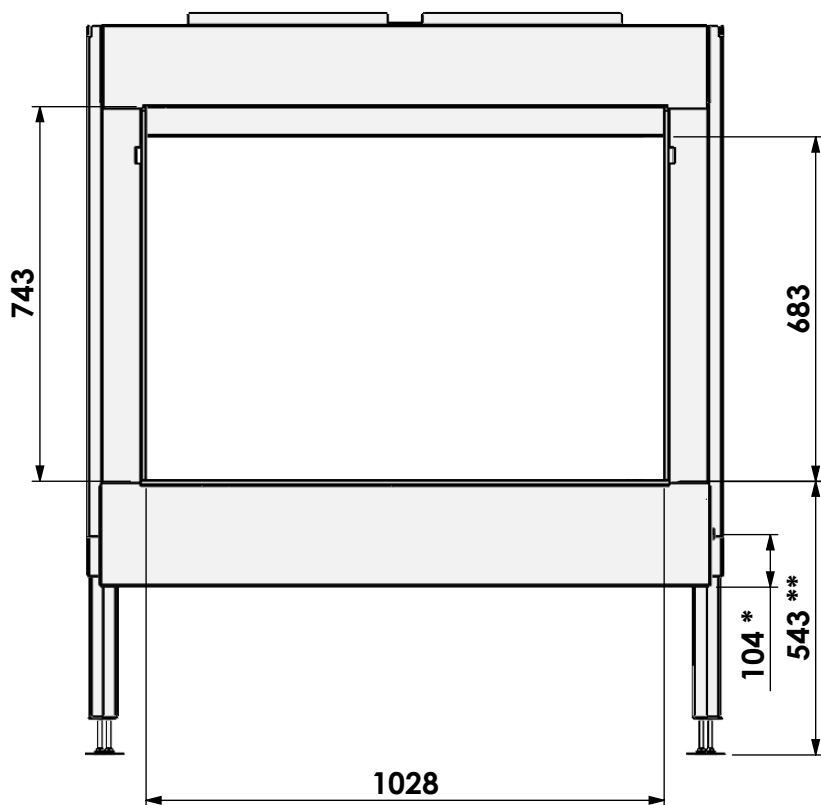

HD met verlengde potenset
HD with adjustable legs
HD avec set de pieds réhaussés
HD mit hohe Stellfüsse

* = Gas

**=Max

barbas

Barbas Bellfires B.V.
Hallenstraat 17
5531 AB Bladel
The Netherlands
www.barbasbellfires.com

Name: Gas Fire Front 110-75

Modifications reserved

Scale: 1:15
Unit: mm

Version: 0