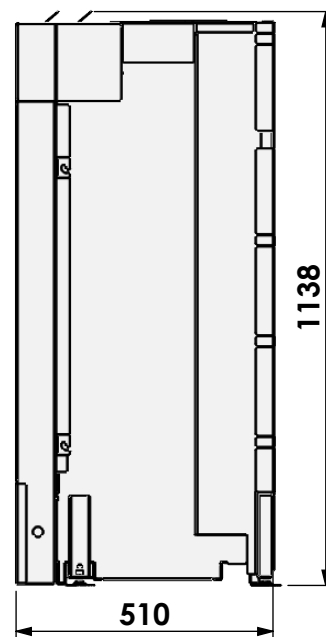

Name: Gas Fire Front 110-75

Modifications reserved

Scale: 1:15  
 Unit: mm

Version: 0

HD met convectiekast  
 HD with convection housing  
 HD avec caisse convection  
 HD mit konvektion Kasten

\* = Gas

**barbas**