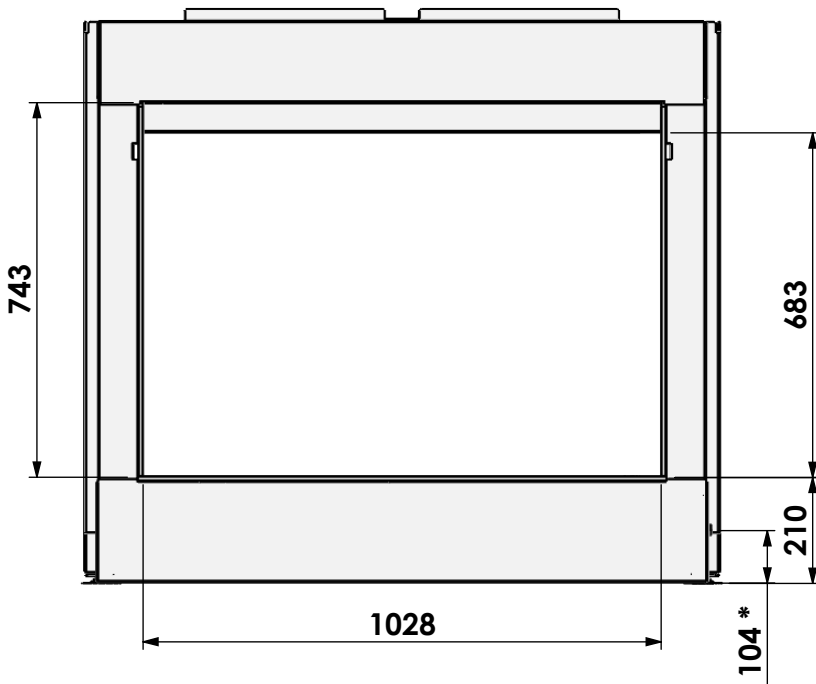

Name: Gas Fire Front 110-75

Modifications reserved

Scale: 1:15  
 Unit: mm

Version: 0

FF+ met convectiekast  
 FF+ with convection housing  
 FF+ avec caisse convection  
 FF+ mit konvektion Kasten

\* = Gas