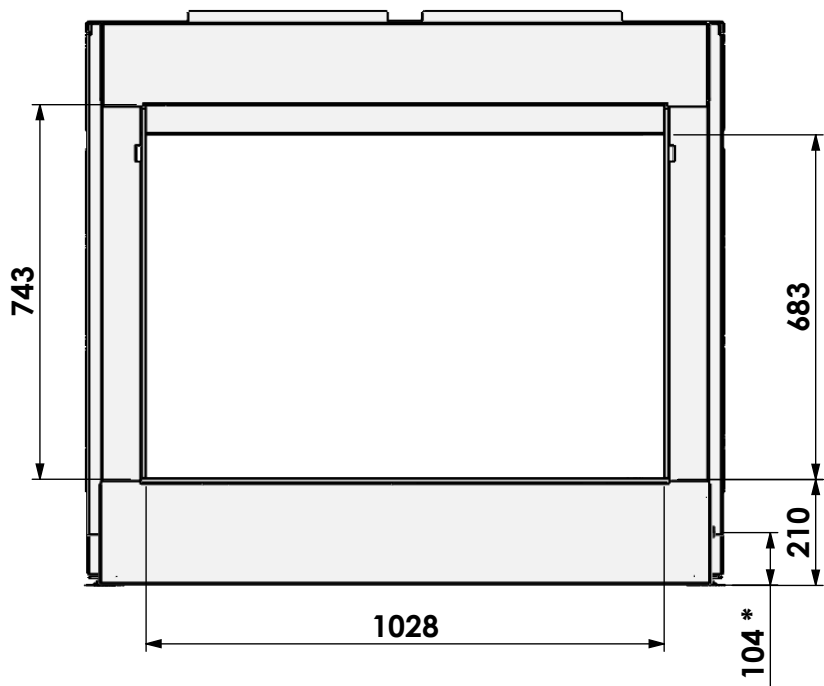

Name: Gas Fire Front 110-75

Modifications reserved

Scale: 1:15  
 Unit: mm

Version: 0

HD met convectiekast  
 HD with convection housing  
 HD avec caisse convection  
 HD mit konvektion Kasten

\* = Gas

**barbas**