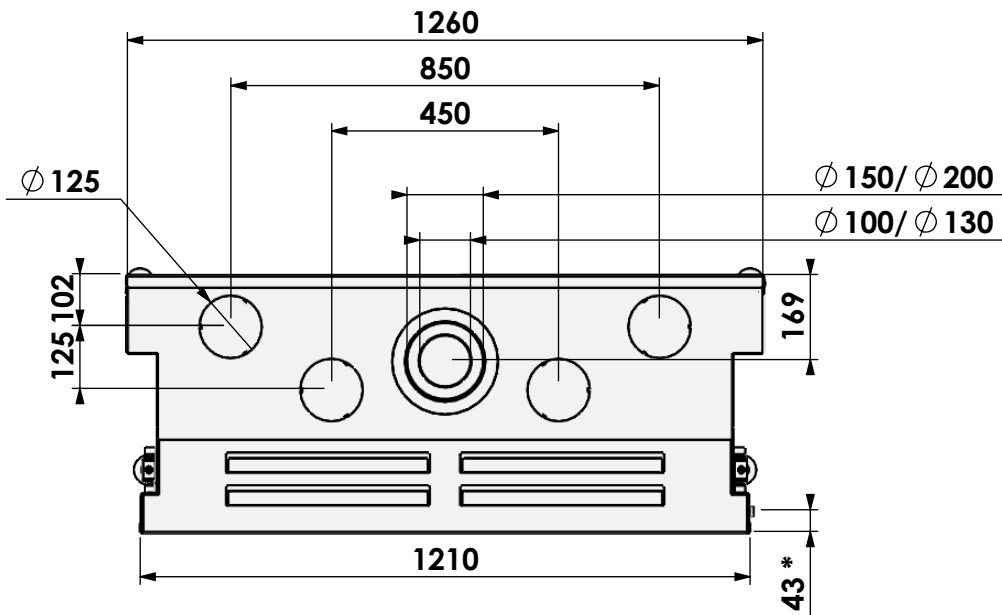

HD met convectiekast
HD with convection housing
HD avec caisse convection
HD mit konvektion Kasten

* = Gas

barbas

Barbas Bellfires B.V.
Hallenstraat 17
5531 AB Bladel
The Netherlands
www.barbasbellfires.com

Name: Gas Fire Front 110-75

Modifications reserved

Scale: 1:15
Unit: mm

Version: 0