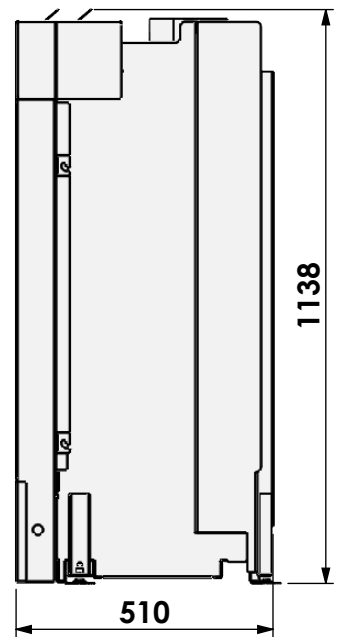

Name: Gas Fire Front 110-75

Modifications reserved

Scale: 1:15  
 Unit: mm

Version: 0

FF+ met convectiekast  
 FF+ with convection housing  
 FF+ avec caisse convection  
 FF+ mit konvektion Kasten

\* = Gas