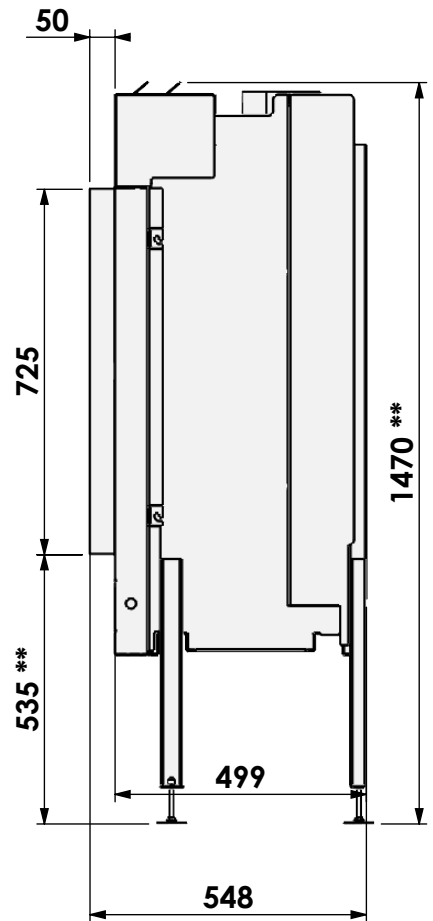

FF + met verlengde potenset
FF + with adjustable legs
FF + avec set de pieds réhaussés
FF + mit hohe Stellfüsse

* = Gas

**=Max

barbas

Barbas Bellfires B.V.
Hallenstraat 17
5531 AB Bladel
The Netherlands
www.barbasbellfires.com

Name: Gas Fire Front 110-75

Modifications reserved

Scale: 1:15
Unit: mm

Version: 0