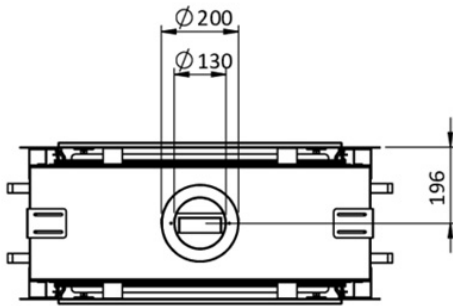

Beschrijving

Nog een fantastische haard van Element4. De Sky Small Tunnel is de kleinste bio-ethanolhaard in de Sky serie van Element4. Deze kleine bio-ethanol haard is net zo'n parel, alleen een stuk compacter. De haard kan worden uitgerust met een standaard houtset of een donkere houtset, zo is de haard aan te passen naar ieder interieur.

Kom bio-ethanolhaarden bewonderen in ons Experience Center

U bent van harte welkom in ons [Experience Center](#) waar diverse prachtige haarden brandend opgesteld staan.

Extra informatie

Merk	Element4
Model	Sky Small Tunnel Bio
Serie	Sky
Brandstof	Bio-Ethanol
Vuurzicht	Doorkijk
Type kachel	Inbouw
Wel of geen afvoer	Afvoer
Systeem (open of gesloten)	Gesloten systeem
Materiaal	Plaatstaal
Kleur	Zwart
Showroomstatus	Vergelijkbaar product in showroom
Afmeting breedte	99.2 cm
Hoogte haard (in cm)	111 cm
Diepte haard (in cm)	42 cm
Bediening	Afstandsbediening
Branderdecoratie	Houtset
Minimaal vermogen	4 kW
Maximaal vermogen	7 kW
Rookgasafvoer (diameter)	130/200 millimeter
Bovenaansluiting	Ja
Branderinhoud	± 5 liter
Energie label	A+