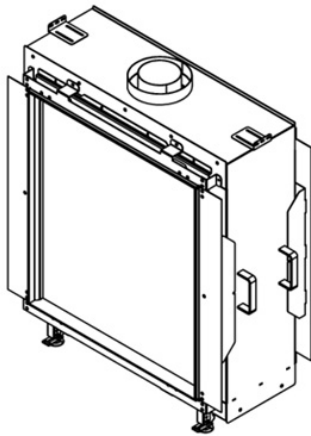

Beschrijving

Nog een fantastische haard van Element4. De Sky Small Tunnel is de kleinste bio-ethanolhaard in de Sky serie van Element4. Deze kleine bio-ethanol haard is net zo'n parel, alleen een stuk compacter. De haard kan worden uitgerust met een standaard houtset of een donkere houtset, zo is de haard aan te passen naar ieder interieur.

Kom bio-ethanolhaarden bewonderen in ons Experience Center

U bent van harte welkom in ons [Experience Center](#) waar diverse prachtige haarden brandend opgesteld staan.

Extra informatie

Merk	Element4
Model	Sky Small Tunnel Bio
Serie	Sky
Brandstof	Bio-Ethanol
Vuurzicht	Doorkijk
Type kachel	Inbouw
Wel of geen afvoer	Afvoer
Systeem (open of gesloten)	Gesloten systeem
Materiaal	Plaatstaal
Kleur	Zwart
Showroomstatus	Vergelijkbaar product in showroom
Afmeting breedte	99.2 cm
Hoogte haard (in cm)	111 cm
Diepte haard (in cm)	42 cm
Bediening	Afstandsbediening
Branderdecoratie	Houtset
Minimaal vermogen	4 kW
Maximaal vermogen	7 kW
Rookgasafvoer (diameter)	130/200 millimeter
Bovenaansluiting	Ja
Branderinhoud	± 5 liter
Energie label	A+