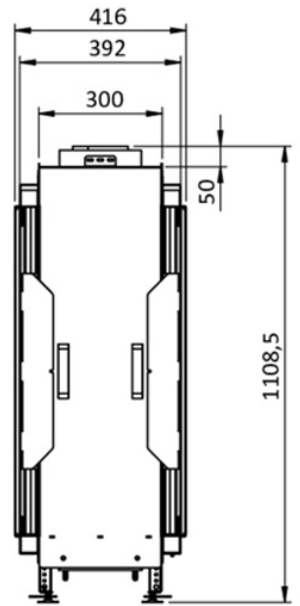

Beschrijving

Nog een fantastische haard van Element4. De Sky Small Tunnel is de kleinste bio-ethanolhaard in de Sky serie van Element4. Deze kleine bio-ethanol haard is net zo'n parel, alleen een stuk compacter. De haard kan worden uitgerust met een standaard houtset of een donkere houtset, zo is de haard aan te passen naar ieder interieur.

Kom bio-ethanolhaarden bewonderen in ons Experience Center

U bent van harte welkom in ons [Experience Center](#) waar diverse prachtige haarden brandend opgesteld staan.

Extra informatie

Merk	Element4
Model	Sky Small Tunnel Bio
Serie	Sky
Brandstof	Bio-Ethanol
Vuurzicht	Doorkijk
Type kachel	Inbouw
Wel of geen afvoer	Afvoer
Systeem (open of gesloten)	Gesloten systeem
Materiaal	Plaatstaal
Kleur	Zwart
Showroomstatus	Vergelijkbaar product in showroom
Afmeting breedte	99.2 cm
Hoogte haard (in cm)	111 cm
Diepte haard (in cm)	42 cm
Bediening	Afstandsbediening
Branderdecoratie	Houtset
Minimaal vermogen	4 kW
Maximaal vermogen	7 kW
Rookgasafvoer (diameter)	130/200 millimeter
Bovenaansluiting	Ja
Branderinhoud	± 5 liter
Energie label	A+