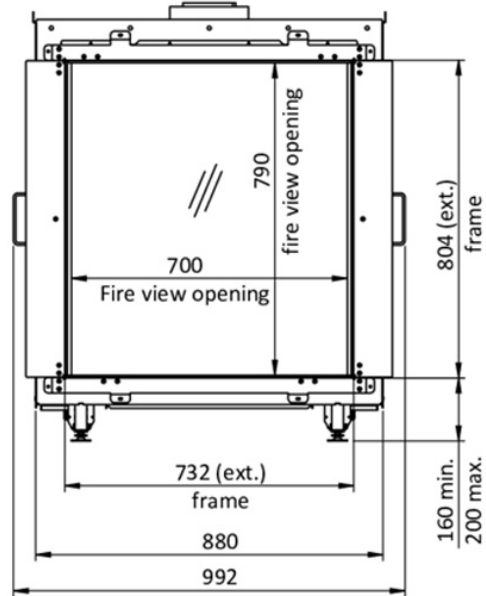

Beschrijving

Nog een fantastische haard van Element4. De Sky Small Tunnel is de kleinste bio-ethanolhaard in de Sky serie van Element4. Deze kleine bio-ethanol haard is net zo'n parel, alleen een stuk compacter. De haard kan worden uitgerust met een standaard houtset of een donkere houtset, zo is de haard aan te passen naar ieder interieur.

Kom bio-ethanolhaarden bewonderen in ons Experience Center

U bent van harte welkom in ons [Experience Center](#) waar diverse prachtige haarden brandend opgesteld staan.

Extra informatie

Merk	Element4
Model	Sky Small Tunnel Bio
Serie	Sky
Brandstof	Bio-Ethanol
Vuurzicht	Doorkijk
Type kachel	Inbouw
Wel of geen afvoer	Afvoer
Systeem (open of gesloten)	Gesloten systeem
Materiaal	Plaatstaal
Kleur	Zwart
Showroomstatus	Vergelijkbaar product in showroom
Afmeting breedte	99.2 cm
Hoogte haard (in cm)	111 cm
Diepte haard (in cm)	42 cm
Bediening	Afstandsbediening
Branderdecoratie	Houtset
Minimaal vermogen	4 kW
Maximaal vermogen	7 kW
Rookgasafvoer (diameter)	130/200 millimeter
Bovenaansluiting	Ja
Branderinhoud	± 5 liter
Energie label	A+