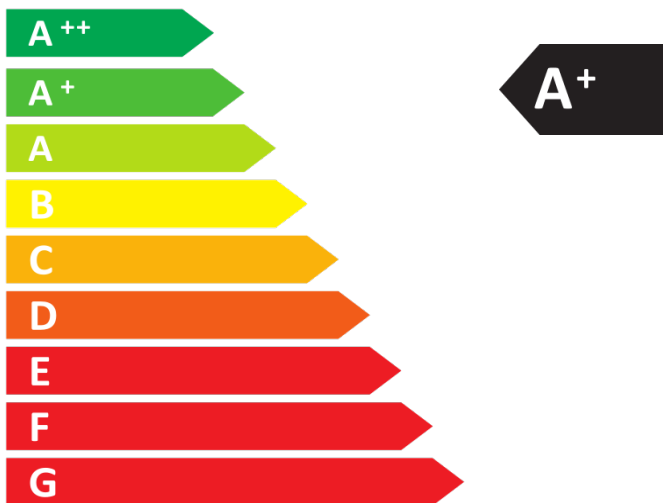

ENERG
енергия · ενεργεια

Varia ASh-3S-2

7.0
kW

N.A.
kW

ENERGIA · ЕНЕРГИЈА · ΕΝΕΡΓΕΙΑ · ENERGIJA · ENERGY · ENERGIE · ENERGI

2018/1186

ENERG
енергия · ενεργεια

Varia ASh-4S-2

7.0
kW

N.A.
kW

ENERGIA · ЕНЕРГИЈА · ΕΝΕΡΓΕΙΑ · ENERGIJA · ENERGY · ENERGIE · ENERGI

2018/1186