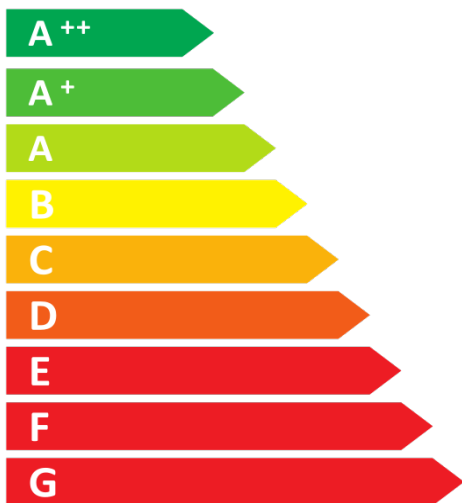

ENERG
енергия · ενεργεια

Varia ASh-3S-2

7.0
kW

N.A.
kW

ENERGIA · ЕНЕРГИЈА · ΕΝΕΡΓΕΙΑ · ENERGIJA · ENERGY · ENERGIE · ENERGI

2018/1186

ENERG
енергия · ενεργεια

Varia ASh-4S-2

7.0
kW

N.A.
kW

ENERGIA · ЕНЕРГИЈА · ΕΝΕΡΓΕΙΑ · ENERGIJA · ENERGY · ENERGIE · ENERGI

2018/1186