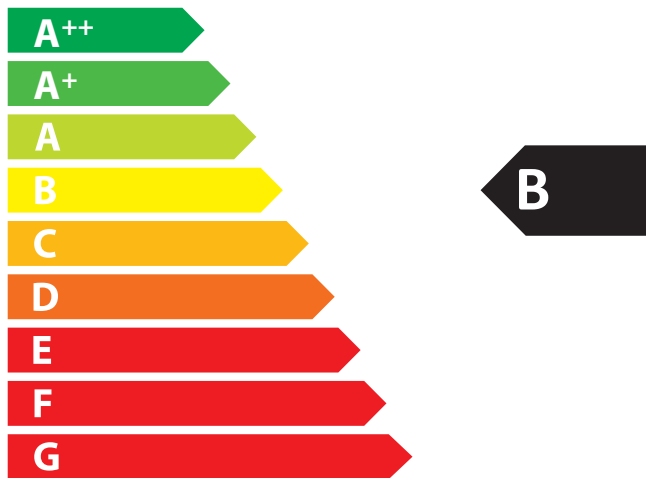

ENERG

енергия · ενεργεια

ELEMENT

Modore 100H MkII | G20

10,7
kW

ENERGIA · ЕНЕРГИЯ · ΕΝΕΡΓΕΙΑ · ENERGIJA · ENERGY · ENERGIE · ENERGI

2015/1186