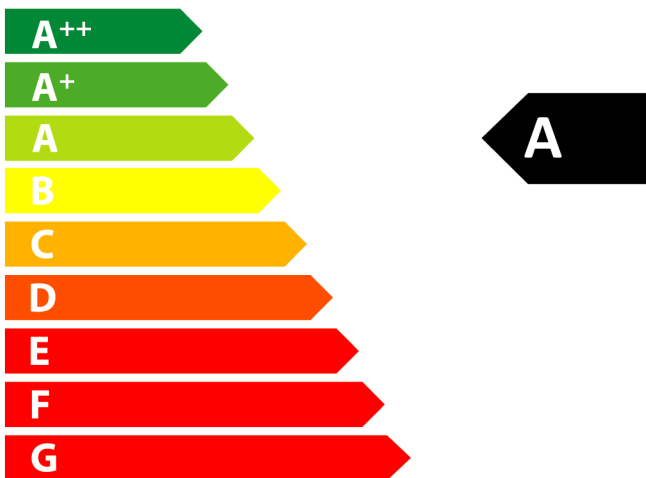

# ENERG

енергия · ενεργεια

## Maestro 75 Tall Tunnel RCH

**10,2**  
kW

-  
kW

ENERGIA · ЕНЕРГИЯ · ΕΝΕΡΓΕΙΑ · ENERGIJA · ENERGY · ENERGIE · ENERGI

2015/1186