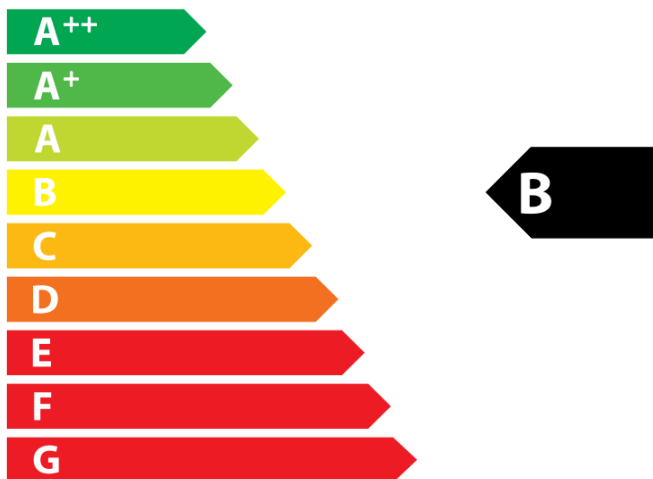

# ENERG

енергия · ενεργεια

Bellfires

Bellfires BOX Gas 80  
MF G20

**6,5**  
kW

ENERGIA · ЕНЕРГИЯ · ΕΝΕΡΓΕΙΑ · ENERGIJA · ENERGY · ENERGIE · ENERGI

2015/1186