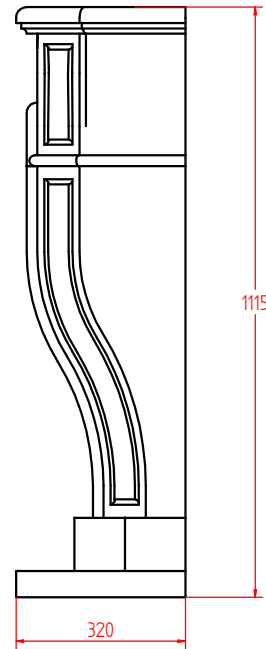

Model schouw:	Vakhandel:
Domingo Gspec	Plaats:
	Particulier:
	Plaats:
Model haard:	Steensoort:
Faber Spectra Frameless	Afwerking:
	Leverdatum:
	Ordernummer:

Hullerpad 34
6741 PA Lunteren
Telefoon (0318) 488600
Fax (0318) 488620

Getekend: WW	Tekening datum: 8-7-2008
Verkoop	Tekening Nr: 1602