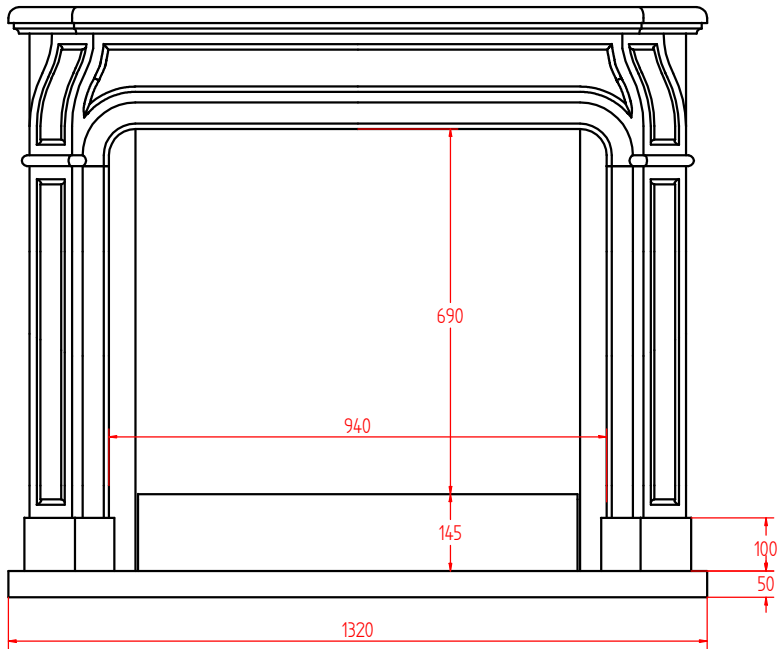

Model schouw:	Vakhandel:
Domingo Gspec	Plaats:
	Particulier:
	Plaats:
Model haard:	Steensoort:
Faber Spectra Frameless	Afwerking:
	Leverdatum:
	Ordernummer:

Hullerpad 34
6741 PA Lunteren
Telefoon (0318) 488600
Fax (0318) 488620

Getekend: WW	Tekening datum: 8-7-2008
Verkoop	Tekening Nr: 1602