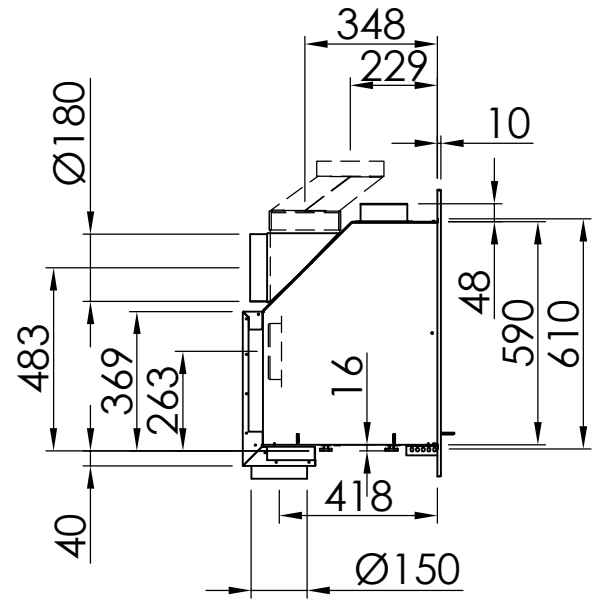

Linear Kaminkassette L 800, 100mm

LINEAR 4S

2014/02/01