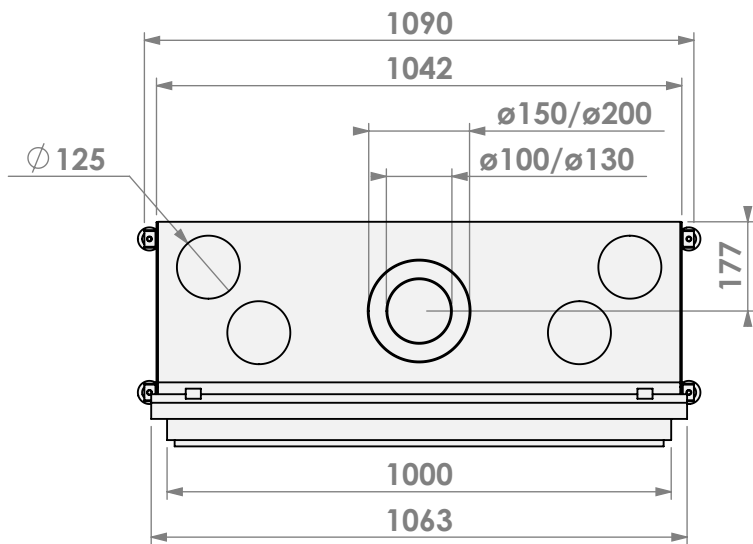

belfires

Barbas Bellfires B.V.
Hallenstraat 17
5531 AB Bladel
The Netherlands
www.barbasbellfires.com

Name: **HBS-3 hidden door**

Modifications reserved

Scale: **1:15**
Unit: **mm**

Version: **0**

belfires

Barbas Bellfires B.V.
Hallenstraat 17
5531 AB Bladel
The Netherlands
www.barbasbellfires.com

Name: **HBS-3 floating frame**

Modifications reserved

Scale: **1:15**
Unit: **mm**

Version: **0**

* = optional extended adjustable legs max. + 350 mm

belfires

Barbas Belfires B.V.
Hallenstraat 17
5531 AB Bladel
The Netherlands
www.barbasbelfires.com

Modifications reserved

Scale: 1:15
Unit: mm

Version: 0

* = optional extended adjustable legs max. + 350 mm

belfires

Barbas Bellfires B.V.
Hallenstraat 17
5531 AB Bladel
The Netherlands
www.barbasbellfires.com

Name: HBS-3 hidden door+ 10cm stone bar

Modifications reserved

Scale: 1:15
Unit: mm

Version: 0