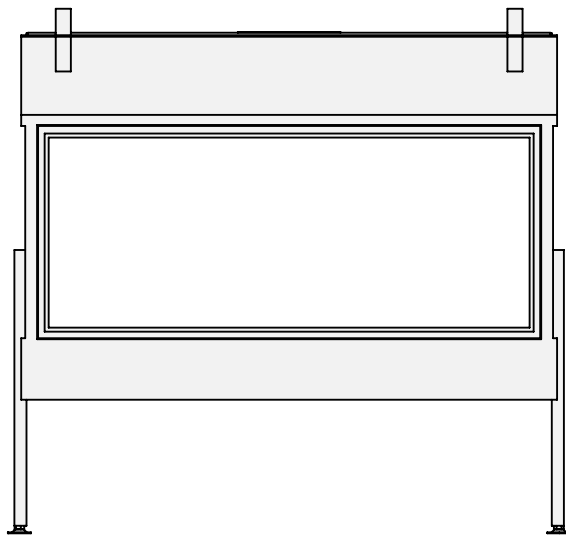

belfires

Barbas Bellfires B.V.
Hallenstraat 17
5531 AB Bladel
The Netherlands
www.barbasbellfires.com

Name: **HBS-3 hidden door**

Modifications reserved

Scale: **1:15**
Unit: **mm**

Version: **0**

belfires

Barbas Bellfires B.V.
Hallenstraat 17
5531 AB Bladel
The Netherlands
www.barbasbellfires.com

Name: **HBS-3 floating frame**

Modifications reserved

Scale: **1:15**
Unit: **mm**

Version: **0**

* = optional extended adjustable legs max. + 350 mm

belfires

Barbas Belfires B.V.
Hallenstraat 17
5531 AB Bladel
The Netherlands
www.barbasbelfires.com

Name: HBS-3 floating frame convection casing

Modifications reserved

Scale: 1:15
Unit: mm

Version: 0

* = optional extended adjustable legs max. + 350 mm

belfires

Barbas Bellfires B.V.
Hallenstraat 17
5531 AB Bladel
The Netherlands
www.barbasbellfires.com

Name: HBS-3 hidden door+ 10cm stone bar

Modifications reserved

Scale: 1:15
Unit: mm

Version: 0