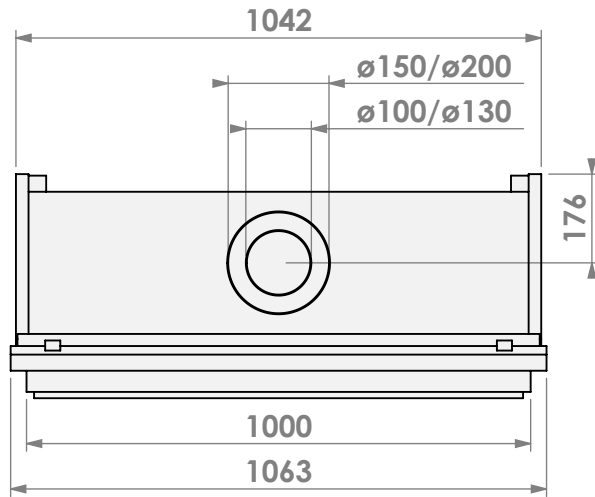

belfires

Barbas Bellfires B.V.
Hallenstraat 17
5531 AB Bladel
The Netherlands
www.barbasbellfires.com

Name: **HBS-3 hidden door**

Modifications reserved

Scale: **1:15**
Unit: **mm**

Version: **0**

belfires

Barbas Bellfires B.V.
Hallenstraat 17
5531 AB Bladel
The Netherlands
www.barbasbellfires.com

Name: **HBS-3 floating frame**

Modifications reserved

Scale: **1:15**
Unit: **mm**

Version: **0**

* = optional extended adjustable legs max. + 350 mm

belfires

Barbas Belfires B.V.
Hallenstraat 17
5531 AB Bladel
The Netherlands
www.barbasbelfires.com

Modifications reserved

Scale: 1:15
Unit: mm

Version: 0

* = optional extended adjustable legs max. + 350 mm

belfires

Barbas Bellfires B.V.
Hallenstraat 17
5531 AB Bladel
The Netherlands
www.barbasbellfires.com

Name: HBS-3 hidden door+ 10cm stone bar

Modifications reserved

Scale: 1:15
Unit: mm

Version: 0