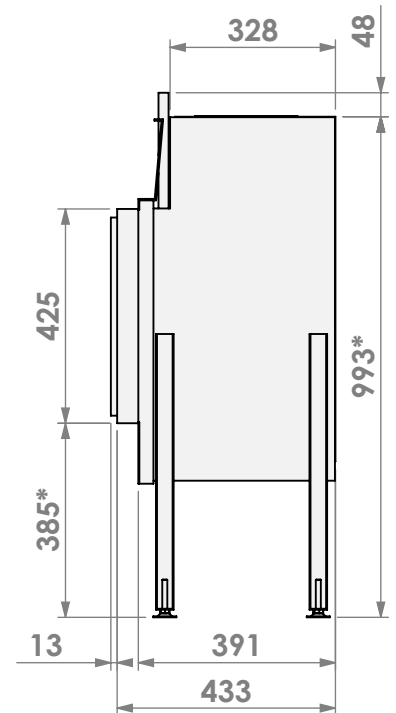

belfires

Barbas Bellfires B.V.
Hallenstraat 17
5531 AB Bladel
The Netherlands
www.barbasbellfires.com

Name: **HBS-3 hidden door**

Modifications reserved

Scale: **1:15**
Unit: **mm**

Version: **0**

belfires

Barbas Bellfires B.V.
Hallenstraat 17
5531 AB Bladel
The Netherlands
www.barbasbellfires.com

Name: **HBS-3 floating frame**

Modifications reserved

Scale: **1:15**
Unit: **mm**

Version: **0**

* = optional extended adjustable legs max. + 350 mm

belfires

Barbas Belfires B.V.
Hallenstraat 17
5531 AB Bladel
The Netherlands
www.barbasbelfires.com

Modifications reserved

Scale: 1:15
Unit: mm

Version: 0

* = optional extended adjustable legs max. + 350 mm

belfires

Barbas Bellfires B.V.
Hallenstraat 17
5531 AB Bladel
The Netherlands
www.barbasbellfires.com

Name: HBS-3 hidden door+ 10cm stone bar

Modifications reserved

Scale: 1:15
Unit: mm

Version: 0