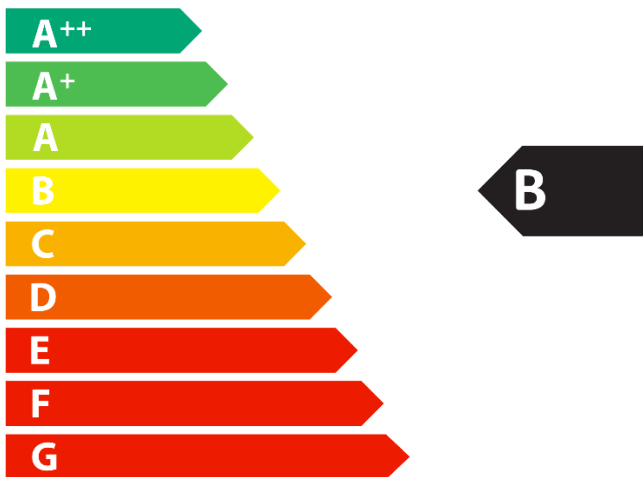

ENERG

енергия · ενεργεια

Trimline 140T (1149) - G25.3

10,1

kW

ENERGIA · ЕНЕРГИЯ · ΕΝΕΡΓΕΙΑ · ENERGIJA · ENERGY · ENERGIE · ENERGI

2015/1186