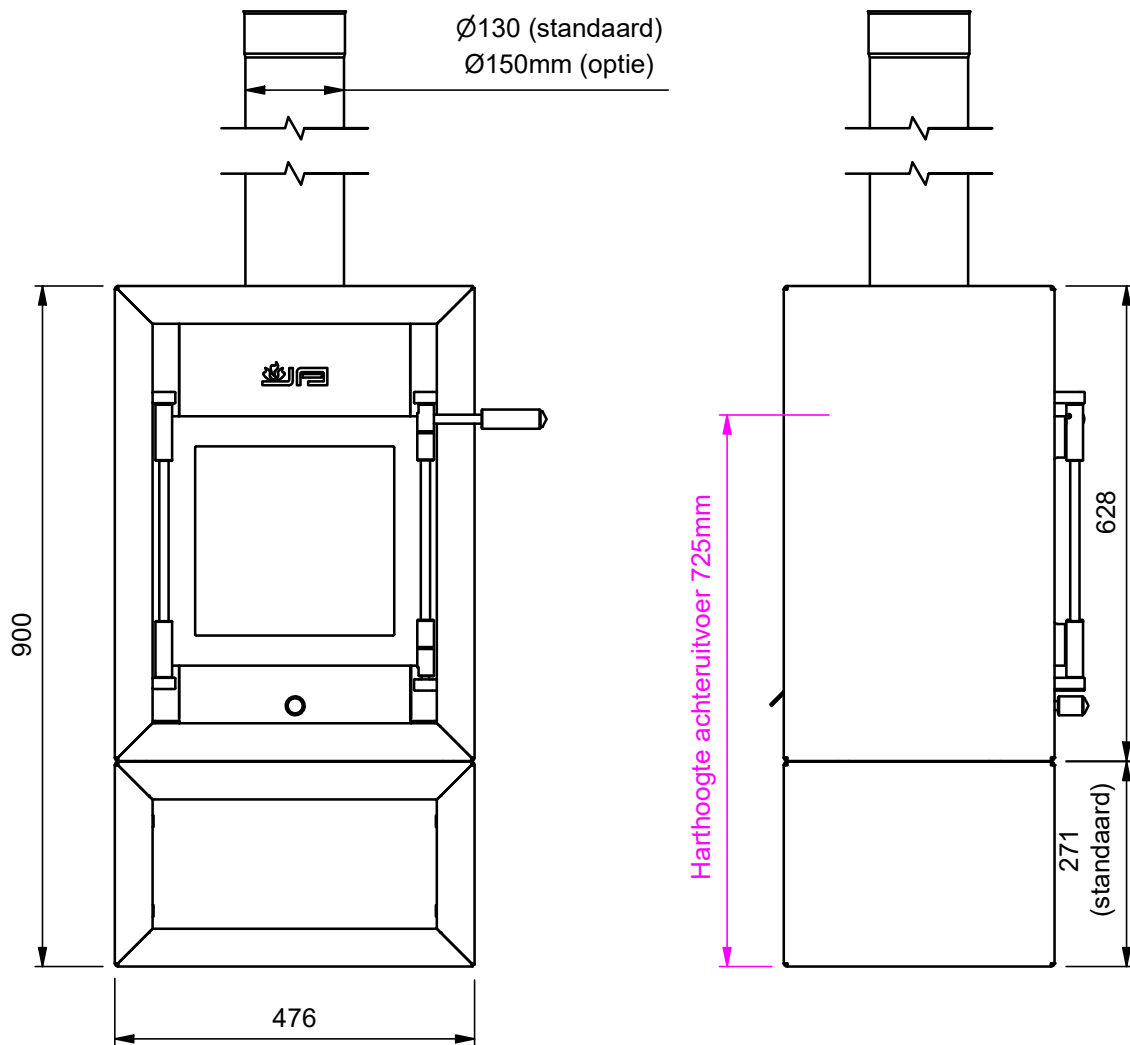

Controle: -

Gecontroleerd:

Schaal: 1 : 10

Maateenheid: Milimeters

Status: WorkInProgress

JAcobus 6, kwadraat, front,
staand.
Hoogte tafel aanpasbaar
(maatwerk)

Revisie:

Formaat:

A4

Materiaal:

Aantal:

Sheet nr.: 2

Amerikaanse projectie:

Artikelnummer:

JAC²06STFR

Tekenaar: Rudolf

Getekend: 4-4-2022

Controle: -

Gecontroleerd:

Schaal: 1 : 10

Maateenheid: Milimeters

Status: WorkInProgress

JACOBUS 6, kwadraat, front,
stand.
Hoogte tafel aanpasbaar
(maatwerk)

Revisie:

Formaat:

A4