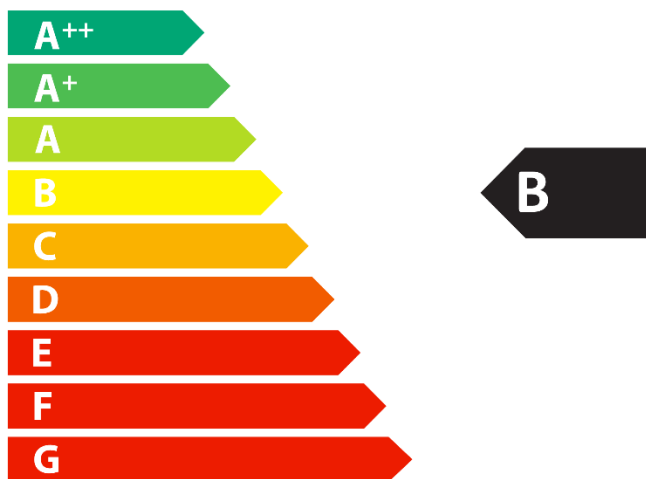

ENERG

енергия · ενεργεια

thermoCet

Trimline 83F (1180) - G25-20mbar

7,9

kW

ENERGIA · ЕНЕРГИЯ · ΕΝΕΡΓΕΙΑ · ENERGIJA · ENERGY · ENERGIE · ENERGI

2015/1186