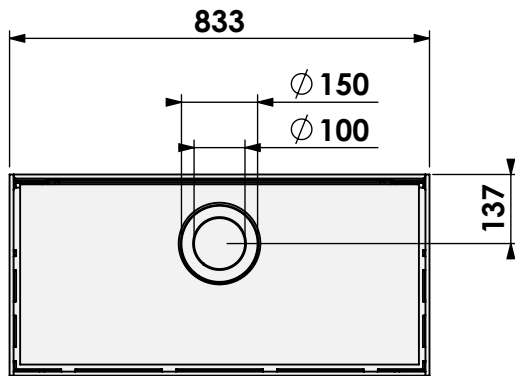

* = Gas (flex)

met opslagmodule
with Box store
avec socle
mit Fach

* = Gas

belfires

Barbas Belfires B.V.
Hallenstraat 17
5531 AB Bladel
The Netherlands
www.barbasbelfires.com

Name: **Box Gas Panorama 73-52**

Modifications reserved

Scale: **1:15**
Unit: **mm**

Version: **0**

Draagframe hanghaard
 Floating support frame
 Une chaise murale
 Wandhalterung

* = Gas (flex)

belfires

Barbas Belfires B.V.
 Hallenstraat 17
 5531 AB Bladel
 The Netherlands
 www.barbasbelfires.com

Name: **Box Gas Panorama 73-52**

Modifications reserved

Scale: **1:15**
 Unit: **mm**

Version: **0**