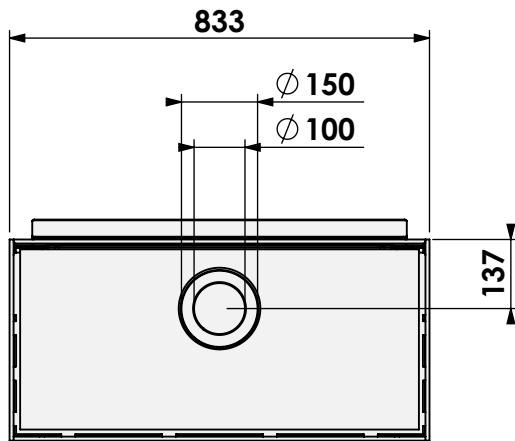

* = Gas (flex)

met opslagmodule
with Box store
avec socle
mit Fach

* = Gas

belfires

Barbas Belfires B.V.
Hallenstraat 17
5531 AB Bladel
The Netherlands
www.barbasbelfires.com

Name: **Box Gas Panorama 73-52**

Modifications reserved

Scale: **1:15**
Unit: **mm**

Version: **0**

Draagframe hanghaard
 Floating support frame
 Une chaise murale
 Wandhalterung

* = Gas (flex)

belfires

Barbas Belfires B.V.
 Hallenstraat 17
 5531 AB Bladel
 The Netherlands
 www.barbasbelfires.com

Name: **Box Gas Panorama 73-52**

Modifications reserved

Scale: **1:15**
 Unit: **mm**

Version: **0**