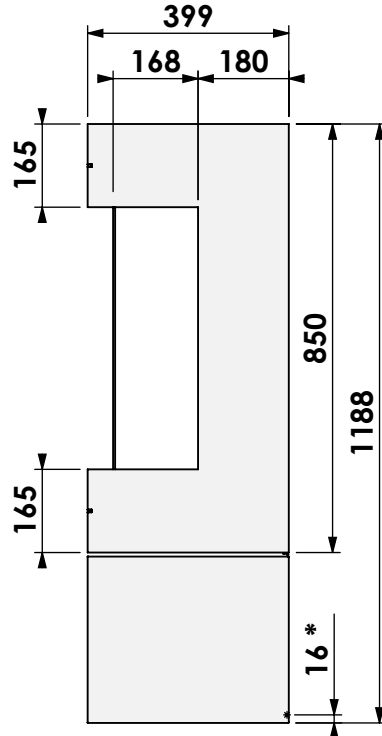

* = Gas (flex)

met opslagmodule
with Box store
avec socle
mit Fach

* = Gas

belfires

Barbas Belfires B.V.
Hallenstraat 17
5531 AB Bladel
The Netherlands
www.barbasbelfires.com

Name: **Box Gas Panorama 73-52**

Modifications reserved

Scale: **1:15**
Unit: **mm**

Version: **0**

Draagframe hanghaard
 Floating support frame
 Une chaise murale
 Wandhalterung

* = Gas (flex)

belfires

Barbas Belfires B.V.
 Hallenstraat 17
 5531 AB Bladel
 The Netherlands
 www.barbasbelfires.com

Name: **Box Gas Panorama 73-52**

Modifications reserved

Scale: **1:15**
 Unit: **mm**

Version: **0**