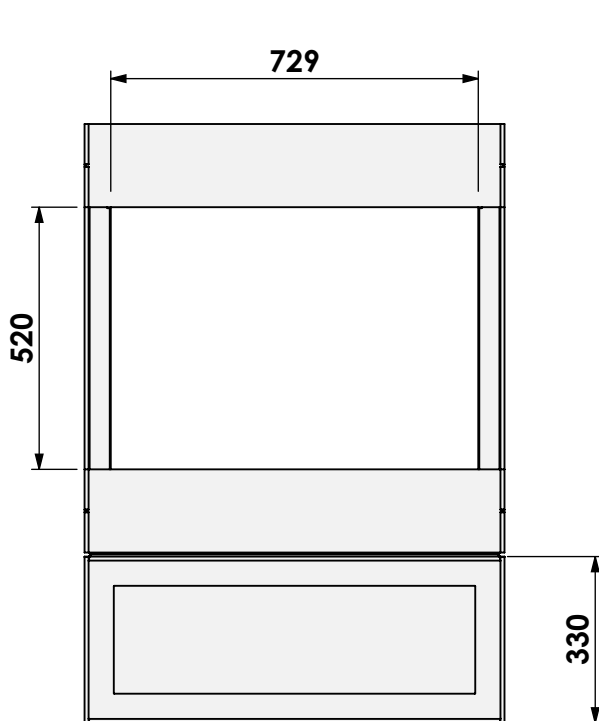

* = Gas (flex)

met opslagmodule
with Box store
avec socle
mit Fach

* = Gas

belfires

Barbas Belfires B.V.
Hallenstraat 17
5531 AB Bladel
The Netherlands
www.barbasbelfires.com

Name: **Box Gas Panorama 73-52**

Modifications reserved

Scale: **1:15**
Unit: **mm**

Version: **0**

Draagframe hanghaard
 Floating support frame
 Une chaise murale
 Wandhalterung

* = Gas (flex)

belfires

Barbas Belfires B.V.
 Hallenstraat 17
 5531 AB Bladel
 The Netherlands
 www.barbasbelfires.com

Name: **Box Gas Panorama 73-52**

Modifications reserved

Scale: **1:15**
 Unit: **mm**

Version: **0**