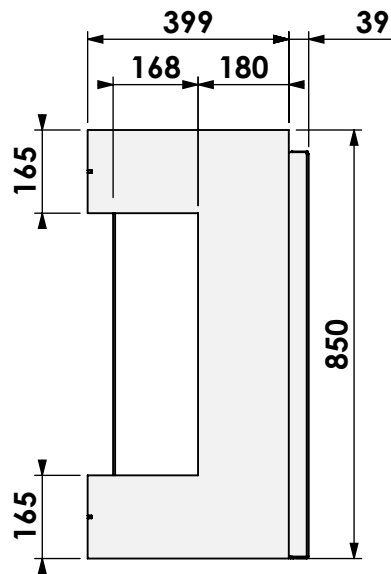

* = Gas (flex)

met opslagmodule
with Box store
avec socle
mit Fach

* = Gas

belfires

Barbas Belfires B.V.
Hallenstraat 17
5531 AB Bladel
The Netherlands
www.barbasbelfires.com

Name: **Box Gas Panorama 73-52**

Modifications reserved

Scale: **1:15**
Unit: **mm**

Version: **0**

Draagframe hanghaard
 Floating support frame
 Une chaise murale
 Wandhalterung

* = Gas (flex)

belfires

Barbas Belfires B.V.
 Hallenstraat 17
 5531 AB Bladel
 The Netherlands
 www.barbasbelfires.com

Name: **Box Gas Panorama 73-52**

Modifications reserved

Scale: **1:15**
 Unit: **mm**

Version: **0**