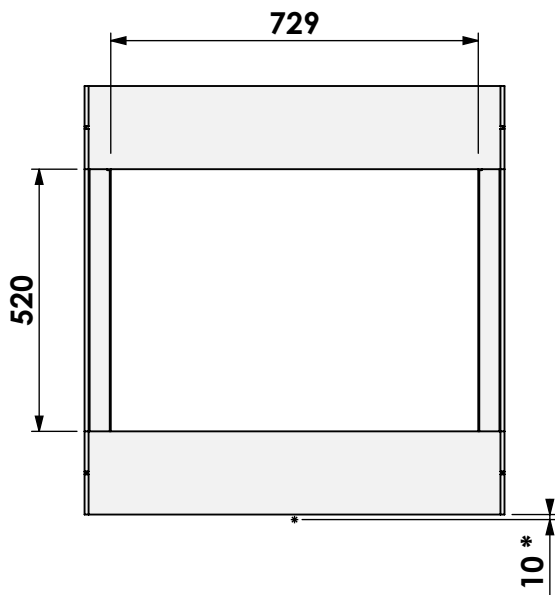

* = Gas (flex)

met opslagmodule
with Box store
avec socle
mit Fach

* = Gas

belfires

Barbas Belfires B.V.
Hallenstraat 17
5531 AB Bladel
The Netherlands
www.barbasbelfires.com

Name: **Box Gas Panorama 73-52**

Modifications reserved

Scale: **1:15**
Unit: **mm**

Version: **0**

Draagframe hanghaard
 Floating support frame
 Une chaise murale
 Wandhalterung

* = Gas (flex)

belfires

Barbas Belfires B.V.
 Hallenstraat 17
 5531 AB Bladel
 The Netherlands
 www.barbasbelfires.com

Name: **Box Gas Panorama 73-52**

Modifications reserved

Scale: **1:15**
 Unit: **mm**

Version: **0**