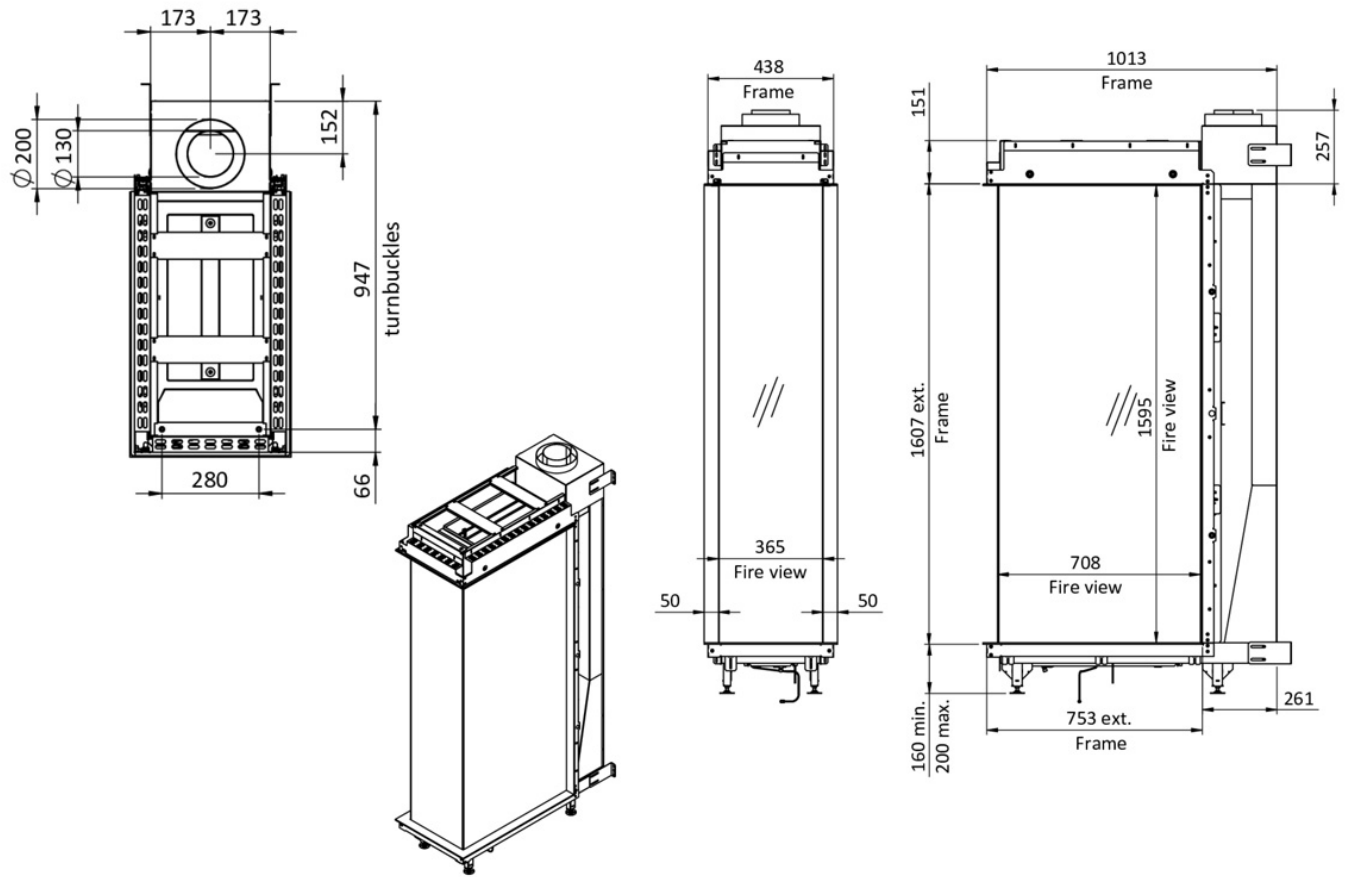

SKY L RD

Beschrijving

De Sky Large Roomdivider is de nieuwste haard in de Sky serie van [Element4](#). Deze roomdivider is een echte eyecatcher in iedere woonkamer. De Sky is niet alleen als gashaard beschikbaar, maar nu ook als bio-ethanolhaard. Ideaal als u een woning heeft zonder gasaansluiting of graag gasloos wilt wonen. De haard kan worden uitgerust met een standaard houtset of een donkere houtset, zo is de haard aan te passen naar ieder interieur.

De SKY is the limit

Zoals de naam al zegt, is de Sky Roomdivider een haard die echt hoog is. Naast de hoogte van de kachel heeft deze bio-ethanolhaard ook nog een mooi hoog vuur. Naast deze roomdivider is er ook de Element4 Sky Front en de Element4 Sky Tunnel.

Kom bio-ethanolhaarden bewonderen in ons Experience Center

U bent van harte welkom in ons [Experience Center](#) waar diverse prachtige haarden brandend opgesteld staan.

Extra informatie

| | |
|----------------------------|--|
| Merk | Element4 |
| Model | Sky Large Roomdivider Bio |
| Serie | Sky |
| Brandstof | Bio-Ethanol |
| Vuurzicht | Roomdivider |
| Type kachel | Inbouw |
| Wel of geen afvoer | Afvoer |
| Systeem (open of gesloten) | Gesloten systeem |
| Materiaal | Plaatstaal |
| Kleur | Zwart |
| Showroomstatus | Vergelijkbaar product in showroom |
| Afmeting breedte | 101.3 cm |
| Hoogte haard (in cm) | 161 cm |
| Diepte haard (in cm) | 36 cm |
| Bediening | Afstandsbediening |
| Branderdecoratie | Houtset |
| Achterwand | Zwarte staalwand, zwart glas (meerprijs) |
| Minimaal vermogen | 4 kW |
| Maximaal vermogen | 7 kW |
| Rookgasafvoer (diameter) | 130/200 millimeter |
| Bovenaansluiting | Ja |
| Branderinhoud | ± 5 liter |
| Energielabel | A+ |