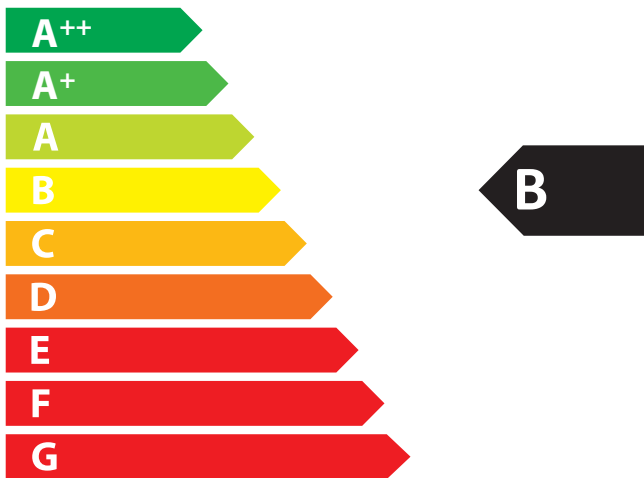

ENERG

енергия · ενεργεια

ELEMENT

Sky | G30

10,3
kW

ENERGIA · ЕНЕРГИЯ · ΕΝΕΡΓΕΙΑ · ENERGIJA · ENERGY · ENERGIE · ENERGI

2015/1186