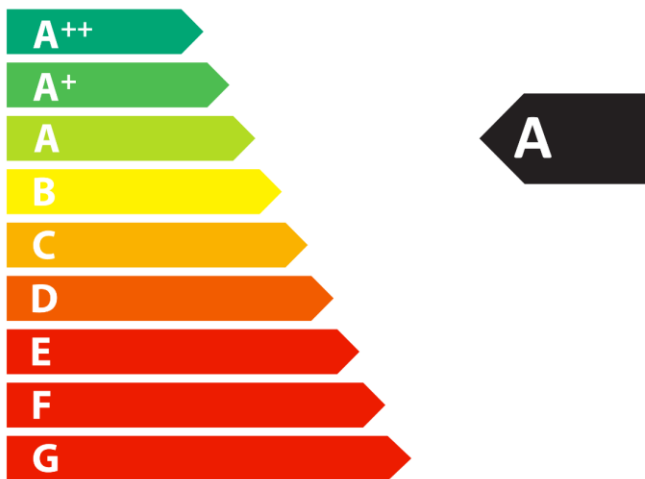

# ENERG

енергия · ενεργεια

thermoCet

Woodstove Woody Air 8kW

**6,9**  
kW

ENERGIA · ЕНЕРГИЯ · ΕΝΕΡΓΕΙΑ · ENERGIJA · ENERGY · ENERGIE · ENERGI

2015/1186