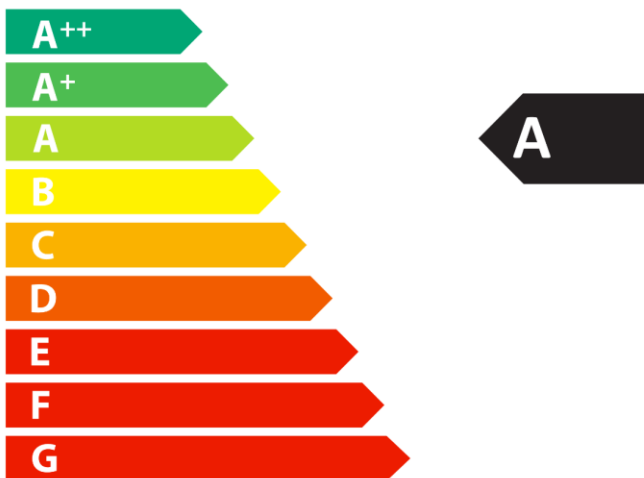

ENERG

енергия · ενεργεια

thermoCet

Trimline Quadro46 (1090) - G25

6,0

kW

ENERGIA · ЕНЕРГИЯ · ΕΝΕΡΓΕΙΑ · ENERGIJA · ENERGY · ENERGIE · ENERGI

2015/1186