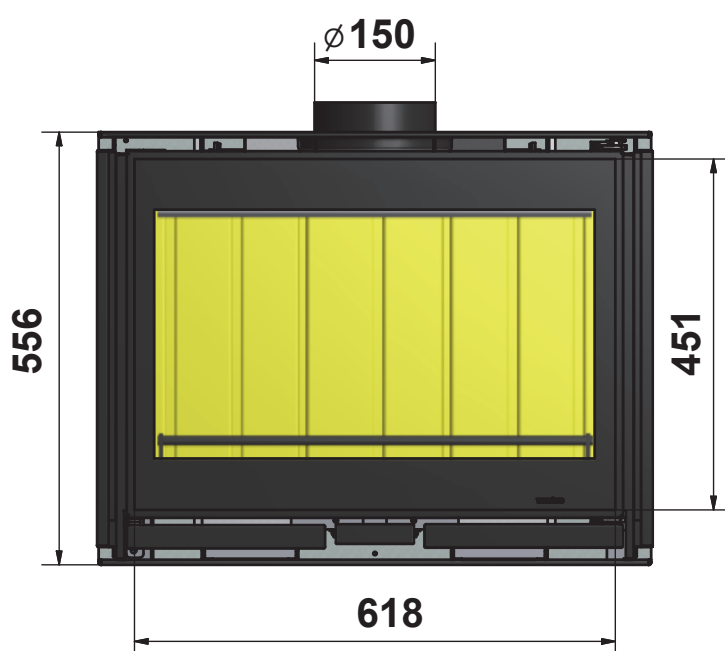

wanders
fires & stoves

Wanders fires & stoves | Tel: +31(0)315 - 386 414
Amtweg 4 | Fax: +31 (0)315 - 386 201
7077 AL NETTERDEN | info@wanders.nl
The Netherlands | www.wanders.nl