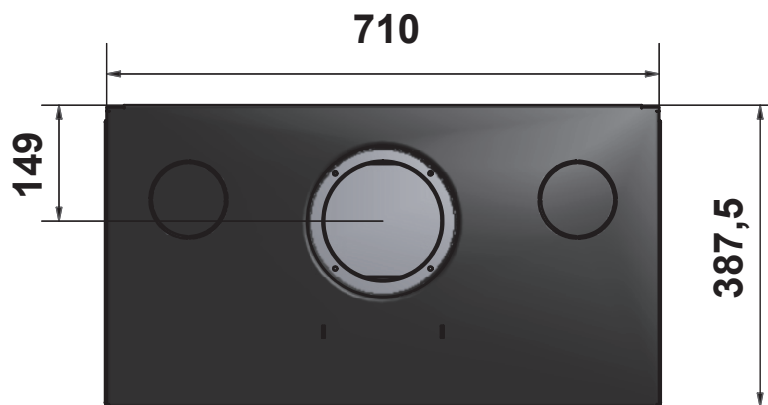

wanders
fires & stoves

Wanders fires & stoves | Tel: +31(0)315 - 386 414
Amtweg 4 | Fax: +31 (0)315 - 386 201
7077 AL NETTERDEN | info@wanders.nl
The Netherlands | www.wanders.nl