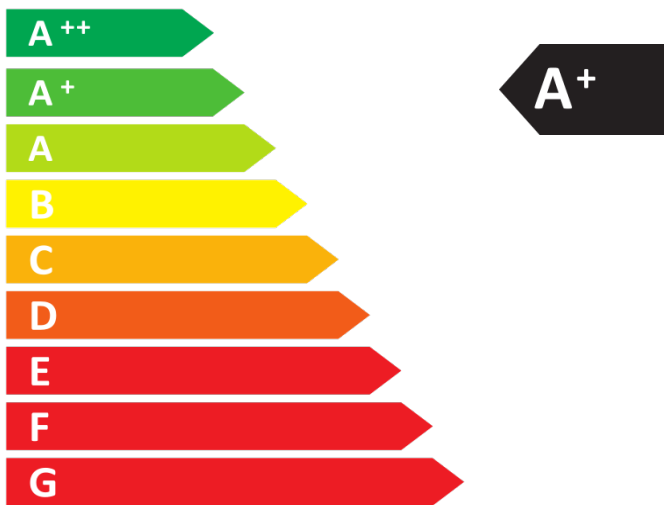

**ENERG**  
енергия · ενεργεια

Varia 2R-55h-4S

**7.0**  
kW

**N.A.**  
kW

ENERGIA · ЕНЕРГИЈА · ΕΝΕΡΓΕΙΑ · ENERGIJA · ENERGY · ENERGIE · ENERGI

2018/1186