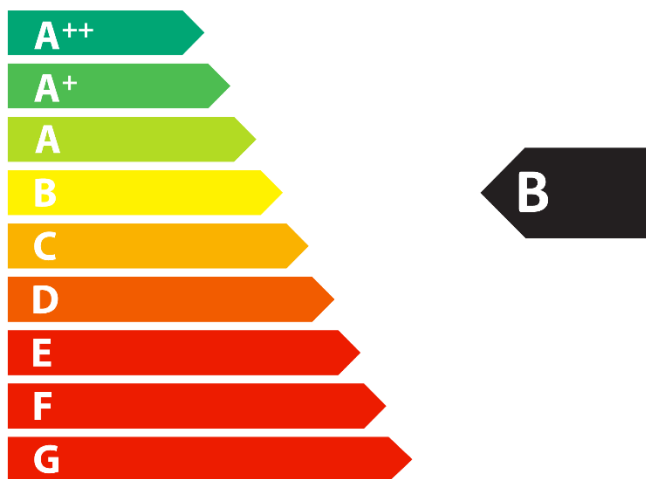

# ENERG

енергия · ενεργεια

**thermoCet** Trimline Quadro46 (1090) - G25.3

# 5,8

kW

ENERGIA · ЕНЕРГИЯ · ΕΝΕΡΓΕΙΑ · ENERGIJA · ENERGY · ENERGIE · ENERGI

2015/1186