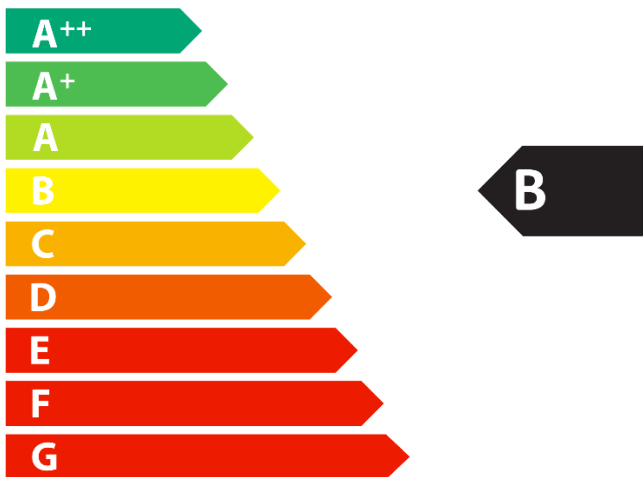

ENERG

енергия · ενεργεια

Trimline 140T (1149) - G25

8,5
kW

ENERGIA · ЕНЕРГИЯ · ΕΝΕΡΓΕΙΑ · ENERGIJA · ENERGY · ENERGIE · ENERGI

2015/1186