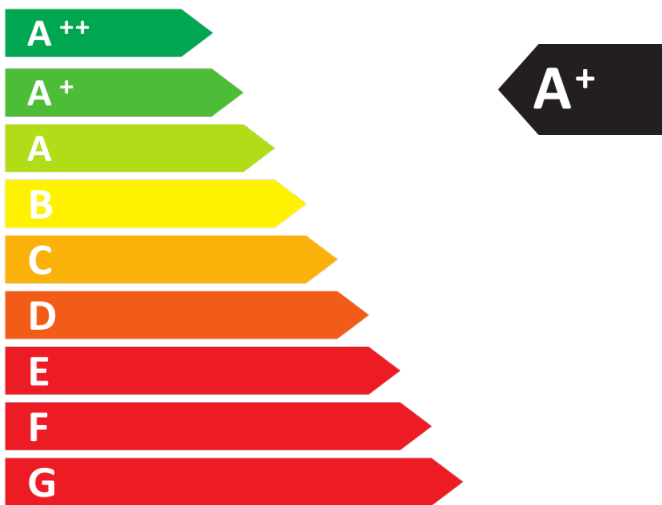

ENERG

енергия · ενεργεια

Premium V-2L-80h

10.5
kW

N.A.
kW

ENERGIA · ЕНЕРГИЈА · ΕΝΕΡΓΕΙΑ · ENERGIJA · ENERGY · ENERGIE · ENERGI

2018/1186