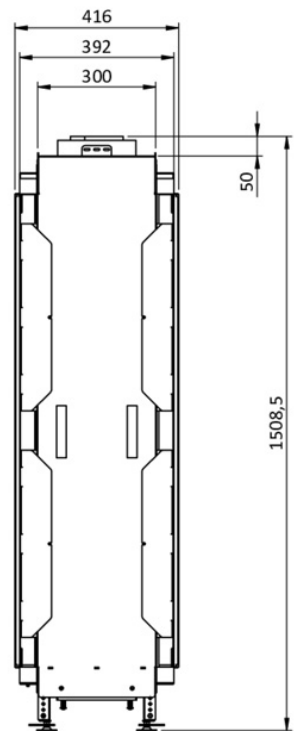

SKY MEDIUM T

Beschrijving

De Sky Medium Tunnel is het kleine broertje van de Element4 Sky Large Tunnel. Deze kleine variant is net zo'n parel, alleen een stuk compacter. Naast de kleinere afmetingen van de haard heeft deze haard ook een schitterend hoog en levendig vlambeeld. De Sky Medium Tunnel is niet alleen als gashaard beschikbaar, maar nu ook als bio-ethanolhaard. Ideaal als u een woning heeft zonder gasaansluiting of graag gasloos wilt wonen. De haard kan worden uitgerust met een standaard houtset of een donkere houtset, zo is de haard aan te passen naar ieder interieur.

Kom bio-ethanolhaarden bewonderen in ons Experience Center

U bent van harte welkom in ons [Experience Center](#) waar diverse prachtige haarden brandend opgesteld staan.

Extra informatie

Merk	Element4
Model	Sky Medium Tunnel Bio
Serie	Sky
Brandstof	Bio-Ethanol
Vuurzicht	Doorkijk
Type kachel	Inbouw
Wel of geen afvoer	Afvoerloos
Materiaal	Plaatstaal
Kleur	Zwart
Showroomstatus	Vergelijkbaar product in showroom
Afmeting breedte	99.2 cm
Hoogte haard (in cm)	151 cm
Diepte haard (in cm)	42 cm
Ruitmaat hoogte	123 cm
Ruitmaat diepte	72.4 cm
Bediening	Afstandsbediening
Branderdecoratie	Houtset
Minimaal vermogen	4 kW
Maximaal vermogen	7 kW
Branderinhoud	± 5 liter
Energielabel	A+