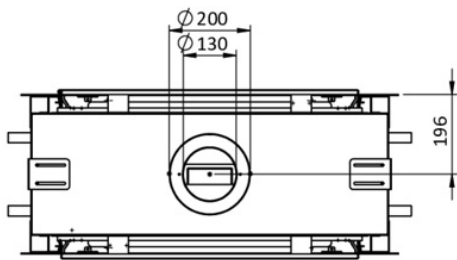

SKY MEDIUM T

Beschrijving

De Sky Medium Tunnel is het kleine broertje van de Element4 Sky Large Tunnel. Deze kleine variant is net zo'n parel, alleen een stuk compacter. Naast de kleinere afmetingen van de haard heeft deze haard ook een schitterend hoog en levendig vlambeeld. De Sky Medium Tunnel is niet alleen als gashaard beschikbaar, maar nu ook als bio-ethanolhaard. Ideaal als u een woning heeft zonder gasaansluiting of graag gasloos wilt wonen. De haard kan worden uitgerust met een standaard houtset of een donkere houtset, zo is de haard aan te passen naar ieder interieur.

Kom bio-ethanolhaarden bewonderen in ons Experience Center

U bent van harte welkom in ons [Experience Center](#) waar diverse prachtige haarden brandend opgesteld staan.

Extra informatie

Merk	Element4
Model	Sky Medium Tunnel Bio
Serie	Sky
Brandstof	Bio-Ethanol
Vuurzicht	Doorkijk
Type kachel	Inbouw
Wel of geen afvoer	Afvoerloos
Materiaal	Plaatstaal
Kleur	Zwart
Showroomstatus	Vergelijkbaar product in showroom
Afmeting breedte	99.2 cm
Hoogte haard (in cm)	151 cm
Diepte haard (in cm)	42 cm
Ruitmaat hoogte	123 cm
Ruitmaat diepte	72.4 cm
Bediening	Afstandsbediening
Branderdecoratie	Houtset
Minimaal vermogen	4 kW
Maximaal vermogen	7 kW
Branderinhoud	± 5 liter
Energielabel	A+