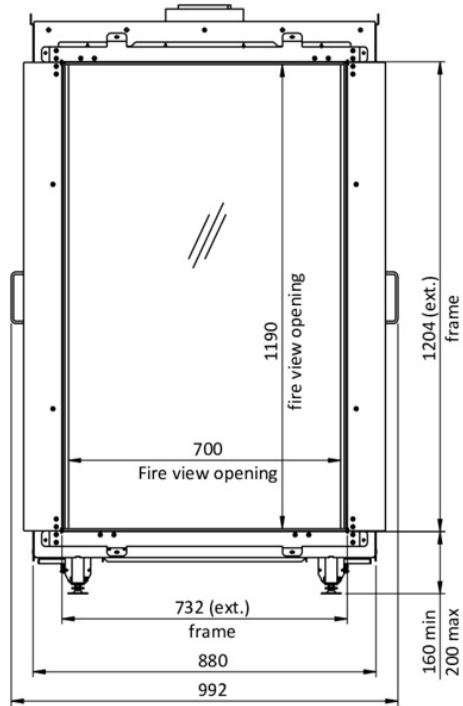

SKY MEDIUM T

Beschrijving

De Sky Medium Tunnel is het kleine broertje van de Element4 Sky Large Tunnel. Deze kleine variant is net zo'n parel, alleen een stuk compacter. Naast de kleinere afmetingen van de haard heeft deze haard ook een schitterend hoog en levendig vlambeeld. De Sky Medium Tunnel is niet alleen als gashaard beschikbaar, maar nu ook als bio-ethanolhaard. Ideaal als u een woning heeft zonder gasaansluiting of graag gasloos wilt wonen. De haard kan worden uitgerust met een standaard houtset of een donkere houtset, zo is de haard aan te passen naar ieder interieur.

Kom bio-ethanolhaarden bewonderen in ons Experience Center

U bent van harte welkom in ons [Experience Center](#) waar diverse prachtige haarden brandend opgesteld staan.

Extra informatie

Merk	Element4
Model	Sky Medium Tunnel Bio
Serie	Sky
Brandstof	Bio-Ethanol
Vuurzicht	Doorkijk
Type kachel	Inbouw
Wel of geen afvoer	Afvoerloos
Materiaal	Plaatstaal
Kleur	Zwart
Showroomstatus	Vergelijkbaar product in showroom
Afmeting breedte	99.2 cm
Hoogte haard (in cm)	151 cm
Diepte haard (in cm)	42 cm
Ruitmaat hoogte	123 cm
Ruitmaat diepte	72.4 cm
Bediening	Afstandsbediening
Branderdecoratie	Houtset
Minimaal vermogen	4 kW
Maximaal vermogen	7 kW
Branderinhoud	± 5 liter
Energielabel	A+