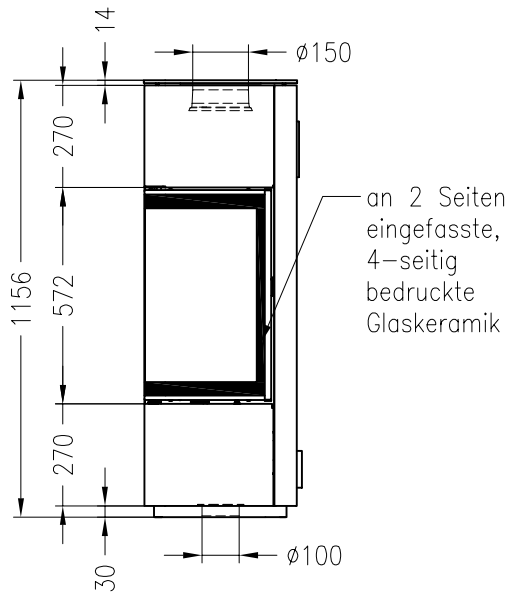

Kaminofen Piko S RLA/RLU
feststehend, Stahlausführung

Selection

Stand: 07/2017

Vorderansicht
M~1:20

Seitenansicht
M~1:20

Rückansicht
M~1:20

Draufsicht
M~1:10

Alle Abbildungen und Zeichnungen sind urheberrechtlich geschützt.
Verwertung oder Veröffentlichung, auch einzelner Details, nur mit unserer Genehmigung.
Technische Änderungen und Irrtümer vorbehalten.