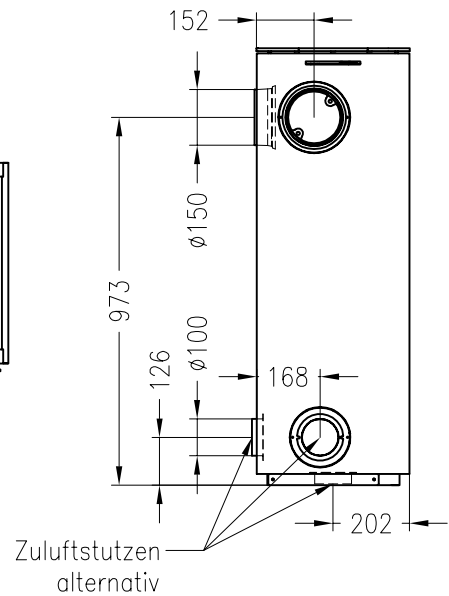

Kaminofen Piko S RLA/RLU
feststehend, Stahlausführung

Selection

Stand: 07/2017

Vorderansicht
M~1:20

Seitenansicht
M~1:20

Rückansicht
M~1:20

Draufsicht
M~1:10

Alle Abbildungen und Zeichnungen sind urheberrechtlich geschützt.
Verwertung oder Veröffentlichung, auch einzelner Details, nur mit unserer Genehmigung.
Technische Änderungen und Irrtümer vorbehalten.