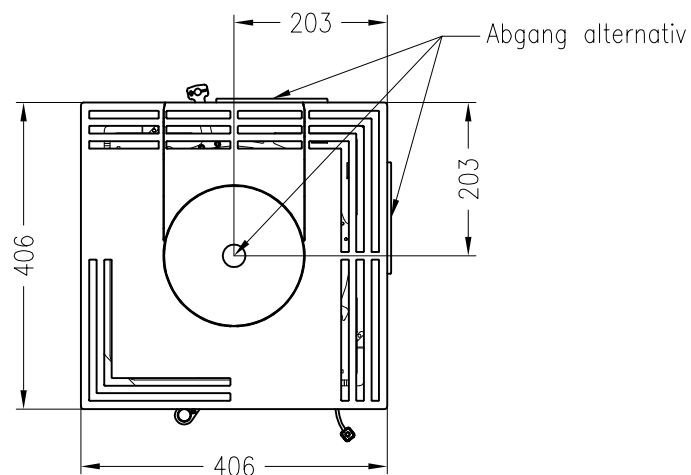

Kaminofen Piko S RLA/RLU
feststehend, Stahlausführung

Selection

Stand: 07/2017

Vorderansicht
M~1:20

Seitenansicht
M~1:20

Rückansicht
M~1:20

Draufsicht
M~1:10

Alle Abbildungen und Zeichnungen sind urheberrechtlich geschützt.
Verwertung oder Veröffentlichung, auch einzelner Details, nur mit unserer Genehmigung.
Technische Änderungen und Irrtümer vorbehalten.