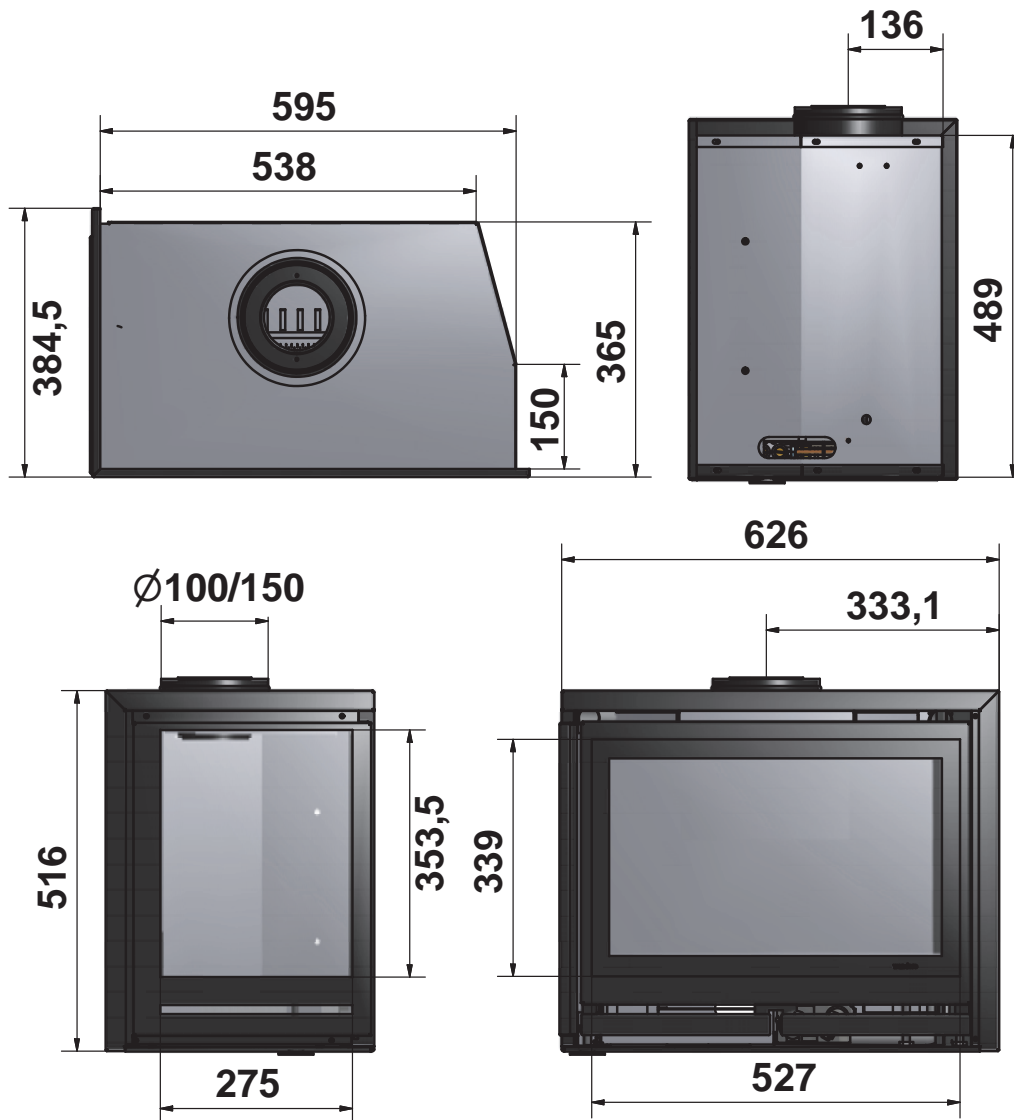

wanders
fires & stoves

Wanders fires & stoves | Tel: +31(0)315 - 386 414
Amtweg 4 | Fax: +31 (0)315 - 386 201
7077 AL NETTERDEN | info@wanders.nl
The Netherlands | www.wanders.nl