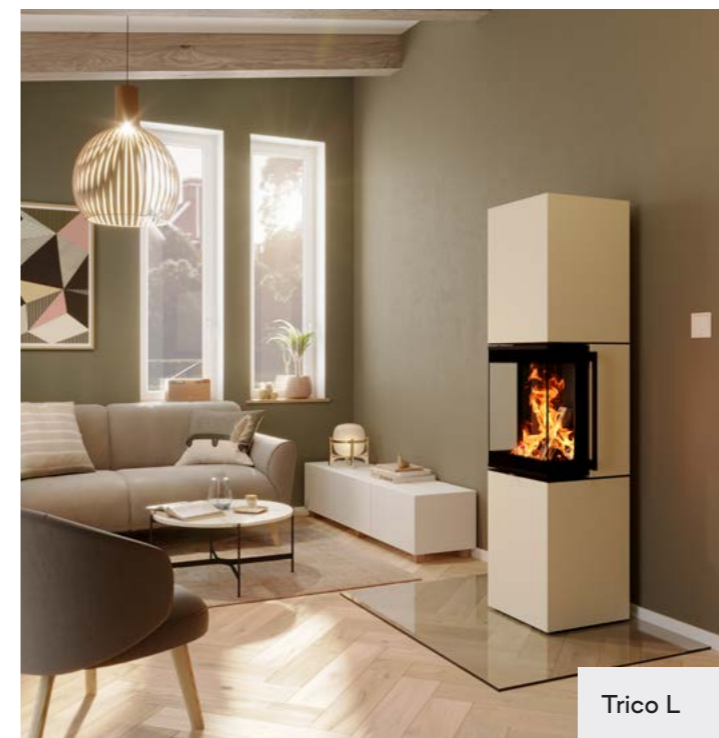

Trico L

SLIMME HULPFUNCTIES VOOR DE HAARD

S-Thermatik NEO
(automatisch stoken, elektrisch)

Trico S

A+

4,5 - 7,8 kW

6,0 kW

1495 mm

Trico L

A+

4,5 - 7,8 kW

6,0 kW

1653 mm

VOORDELEN

40 x 40 cm basisvorm

Ruit in U-vorm