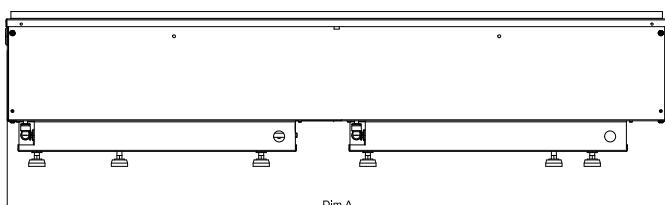

Afmetingen

Alle afmetingen zijn in mm

MODEL	DIM 'A'
CAS500	508mm
CAS1000	1017mm

Alle cassettes moeten beschikken over adequate ventilatie voor een optimale vuurervaring.
Lees onze handleidingen of ga naar onze website www.dimplexfires.com voor advies.