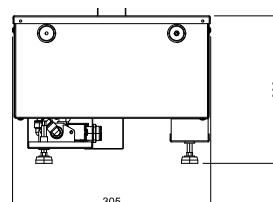

Afmetingen

Alle afmetingen zijn in mm

MODEL	DIM 'A'
CAS500	508mm
CAS1000	1017mm

Alle cassettes moeten beschikken over adequate ventilatie voor een optimale vuurervaring.
Lees onze handleidingen of ga naar onze website www.dimplexfires.com voor advies.