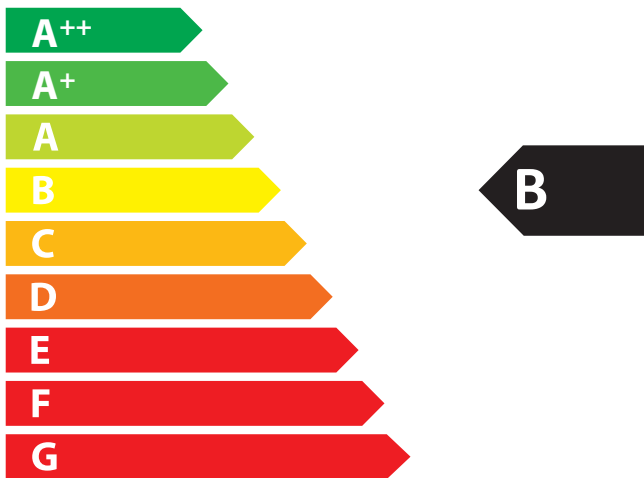

ENERG

енергия · ενεργεια

ELEMENT

Sky | G20

10,8

kW

ENERGIA · ЕНЕРГИЯ · ΕΝΕΡΓΕΙΑ · ENERGIJA · ENERGY · ENERGIE · ENERGI

2015/1186