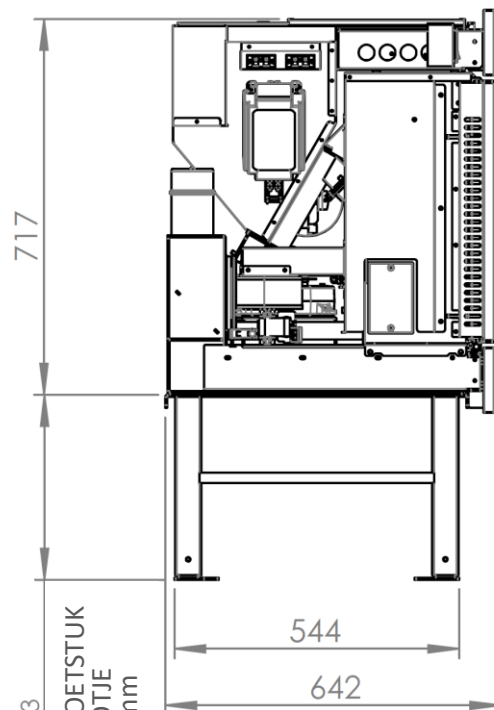

Afmetingen BOXLINIE 8 – BOXLINIE 10

353
 REGELBAAR VOETSTUK
 MET POOTJE
 -0+100 mm