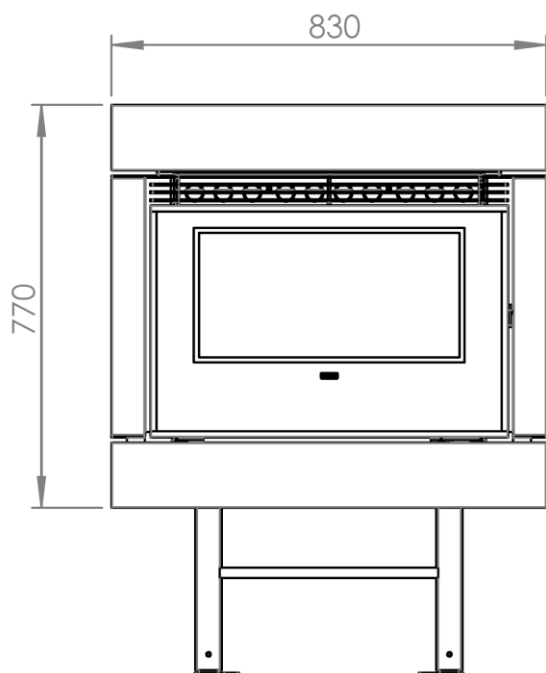

Afmetingen BOXLINIE 8 – BOXLINIE 10

353
 REGELBAAR VOETSTUK
 MET POOTJE
 -0+100 mm