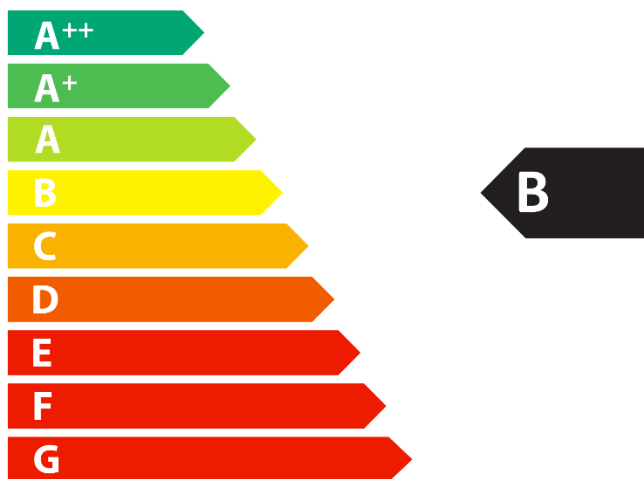

# ENERG

енергия · ενεργεια

**thermoCet**

Trimline 140P DB (1140) - G25

# 10,0

kW

ENERGIA · ЕНЕРГИЯ · ΕΝΕΡΓΕΙΑ · ENERGIJA · ENERGY · ENERGIE · ENERGI

2015/1186