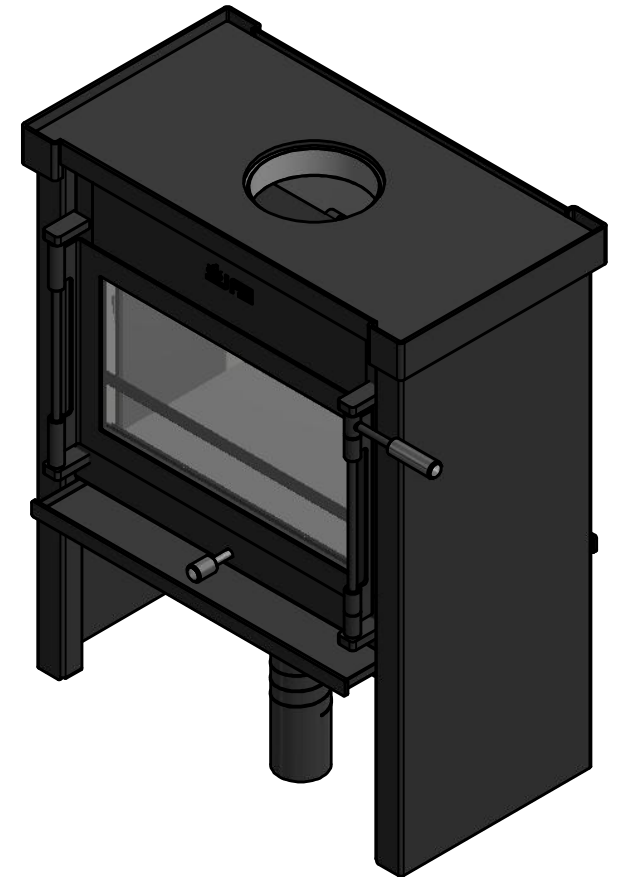

adaptorset externe aanvoer tbv een doorkijkhaard

De externe luchtaanvoer aansluiting (min. 80mm) zit loodrecht onder het hart van de rookgasafvoer, dus in het midden onder de kachel.

Om het zicht op de flexibele buis weg te nemen worden er standaard 2st (houtvak)afdekplaten bij een "adaptorset externe aanvoer tbv een doorkijkhaard" geleverd.

		Materiaal:	Aantal:
		Doc nr.: maatvoering externen aanvoer doorkijk.dwg	
		Amerikaanse projectie:	Artikelnummer:
			doorkijk Jacobus-03
Tekenaar: rudolf	Getekend: 7-3-2019	Bewerking:	
Controle:	Gecontroleerd:		
Schaal: 1 : 20	Maateenheid: mm	Revisie:	
Status: WorkInProgress			
Janco de Jong BV, Tolbaas 8-10, 8401GD Gorredijk. T 0513 571757, E. info@jancodejong.nl, www.jancodejong.nl			
			Formaat: A4

houtvak afdekplaat
(beide kanten)

		Materiaal:	Aantal:
		Doc nr.: maatvoering exteren aanvoer doorkijk.dwg	
		Amerikaanse projectie:	Artikelnummer:
			doorkijk Jacobus-03
Tekenaar: rudolf	Getekend: 7-3-2019	Bewerking:	
Controle:	Gecontroleerd:		
Schaal: 1 : 20	Maateenheid: mm		
Status: WorkInProgress			Revisie:
			Formaat: A4
Janco de Jong BV, Tolbaas 8-10, 8401GD Gorredijk. T 0513 571757, E. info@jancodejong.nl, www.jancodejong.nl			