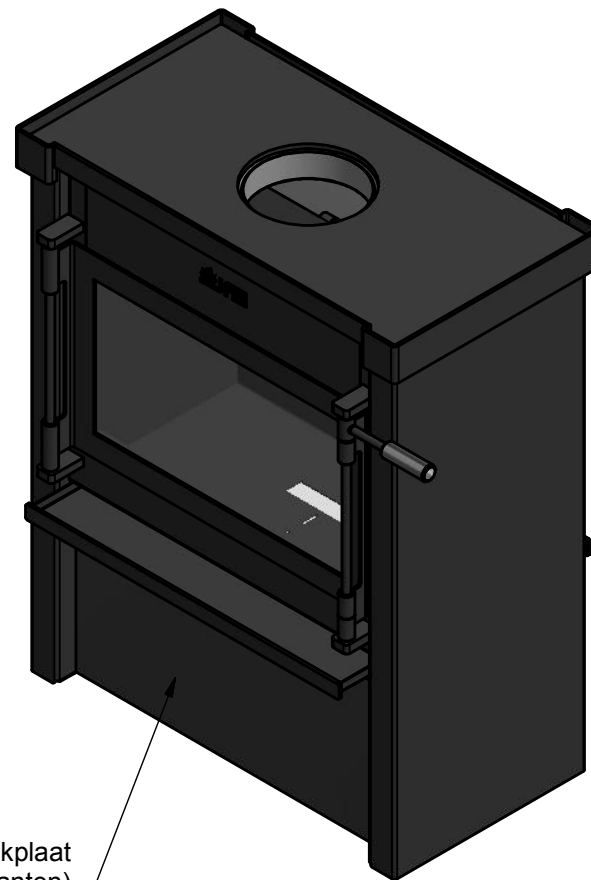

adaptorset externe aanvoer tbv een doorkijkhaard

De externe luchtaanvoer aansluiting (min. 80mm) zit loodrecht onder het hart van de rookgasafvoer, dus in het midden onder de kachel.

Om het zicht op de flexibele buis weg te nemen worden er standaard 2st (houtvak)afdekplaten bij een "adaptorset externe aanvoer tbv een doorkijkhaard" geleverd.

		Materiaal:	Aantal:
		Doc nr.: maatvoering externen aanvoer doorkijk.dwg	
		Amerikaanse projectie:	Artikelnummer:
			doorkijk Jacobus-03
Tekenaar: rudolf	Getekend: 7-3-2019	Bewerking:	
Controle:	Gecontroleerd:		
Schaal: 1 : 20	Maateenheid: mm	Revisie:	
Status: WorkInProgress			
Janco de Jong BV, Tolbaas 8-10, 8401GD Gorredijk. T 0513 571757, E. info@jancodejong.nl, www.jancodejong.nl			
			Formaat: A4

houtvak afdekplaat
(beide kanten)

		Materiaal:	Aantal:
		Doc nr.: maatvoering exteren aanvoer doorkijk.dwg	
		Amerikaanse projectie:	Artikelnummer:
			doorkijk Jacobus-03
Tekenaar: rudolf	Getekend: 7-3-2019	Bewerking:	
Controle:	Gecontroleerd:		
Schaal: 1 : 20	Maateenheid: mm		
Status: WorkInProgress			Revisie:
			Formaat: A4
Janco de Jong BV, Tolbaas 8-10, 8401GD Gorredijk. T 0513 571757, E. info@jancodejong.nl, www.jancodejong.nl			