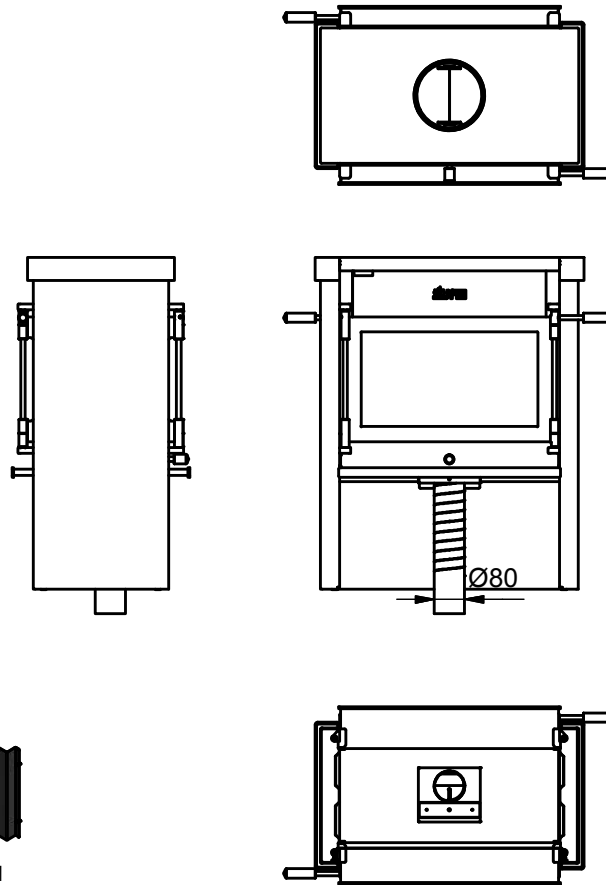

adaptorset externe aanvoer tbv een doorkijkhaard

De externe luchtaanvoer aansluiting (min. 80mm) zit loodrecht onder het hart van de rookgasafvoer, dus in het midden onder de kachel.

Om het zicht op de flexibele buis weg te nemen worden er standaard 2st (houtvak)afdekplaten bij een "adaptorset externe aanvoer tbv een doorkijkhaard" geleverd.

		Materiaal:	Aantal:
		Doc nr.: maatvoering externen aanvoer doorkijk.dwg	
		Amerikaanse projectie:	Artikelnummer:
			doorkijk Jacobus-03
Tekenaar: rudolf	Getekend: 7-3-2019	Bewerking:	
Controle:	Gecontroleerd:		
Schaal: 1 : 20	Maateenheid: mm	Revisie:	
Status: WorkInProgress			
Janco de Jong BV, Tolbaas 8-10, 8401GD Gorredijk. T 0513 571757, E. info@jancodejong.nl, www.jancodejong.nl			
			Formaat: A4

houtvak afdekplaat
(beide kanten)

		Materiaal:	Aantal:
		Doc nr.: maatvoering exteren aanvoer doorkijk.dwg	
		Amerikaanse projectie:	Artikelnummer:
			doorkijk Jacobus-03
Tekenaar: rudolf	Getekend: 7-3-2019	Bewerking:	
Controle:	Gecontroleerd:		
Schaal: 1 : 20	Maateenheid: mm		
Status: WorkInProgress			Revisie:
			Formaat: A4
Janco de Jong BV, Tolbaas 8-10, 8401GD Gorredijk. T 0513 571757, E. info@jancodejong.nl, www.jancodejong.nl			