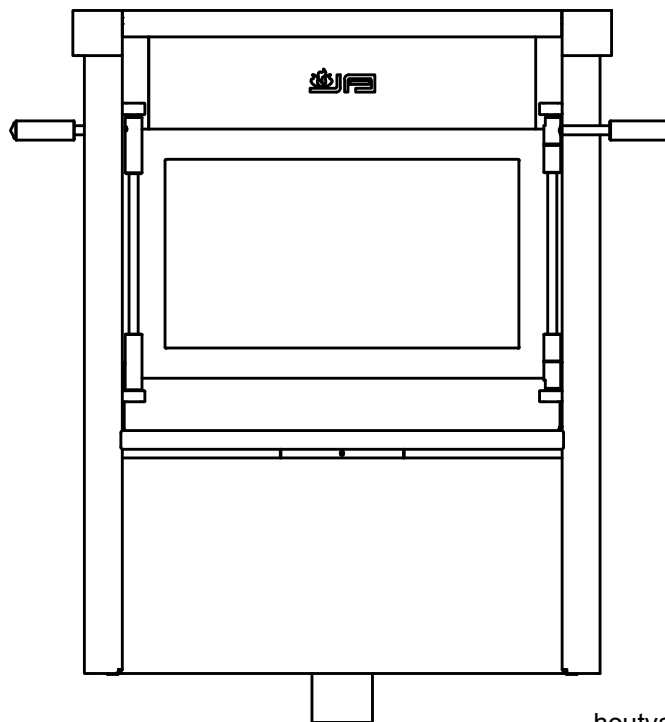

adaptorset externe aanvoer tbv een doorkijkhaard

De externe luchtaanvoer aansluiting (min. 80mm) zit loodrecht onder het hart van de rookgasafvoer, dus in het midden onder de kachel.

Om het zicht op de flexibele buis weg te nemen worden er standaard 2st (houtvak)afdekplaten bij een "adaptorset externe aanvoer tbv een doorkijkhaard" geleverd.

		Materiaal:	Aantal:
		Doc nr.: maatvoering externen aanvoer doorkijk.dwg	
		Amerikaanse projectie:	Artikelnummer:
			doorkijk Jacobus-03
Tekenaar: rudolf	Getekend: 7-3-2019	Bewerking:	
Controle:	Gecontroleerd:		
Schaal: 1 : 20	Maateenheid: mm	Revisie:	
Status: WorkInProgress			
Janco de Jong BV, Tolbaas 8-10, 8401GD Gorredijk. T 0513 571757, E. info@jancodejong.nl, www.jancodejong.nl			
			Formaat: A4

houtvak afdekplaat
(beide kanten)

		Materiaal:	Aantal:
		Doc nr.: maatvoering exteren aanvoer doorkijk.dwg	
		Amerikaanse projectie:	Artikelnummer:
			doorkijk Jacobus-03
Tekenaar: rudolf	Getekend: 7-3-2019	Bewerking:	
Controle:	Gecontroleerd:		
Schaal: 1 : 20	Maateenheid: mm		
Status: WorkInProgress			Revisie:
			Formaat: A4
Janco de Jong BV, Tolbaas 8-10, 8401GD Gorredijk. T 0513 571757, E. info@jancodejong.nl, www.jancodejong.nl			