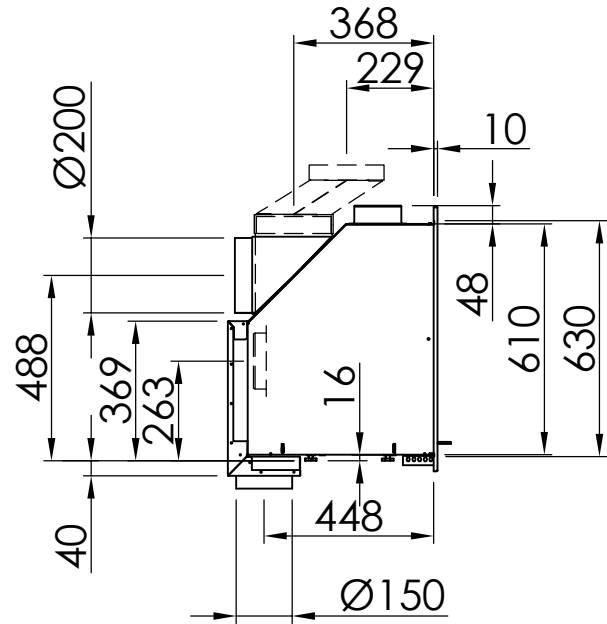

Linear Kaminkassette XL 900, 60mm

LINEAR 4S

2014/02/01