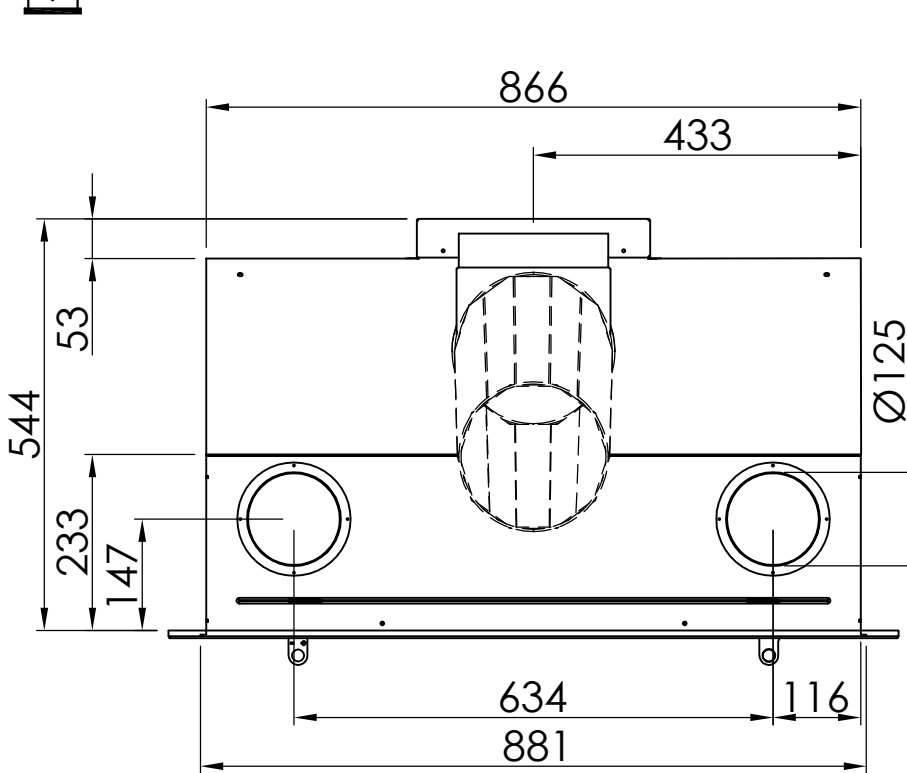

Linear Kaminkassette XL 900, 60mm

LINEAR 4S

2014/02/01

~1:20

~1:10

*optional
*optional
*optional
*optional
*optional
*optional