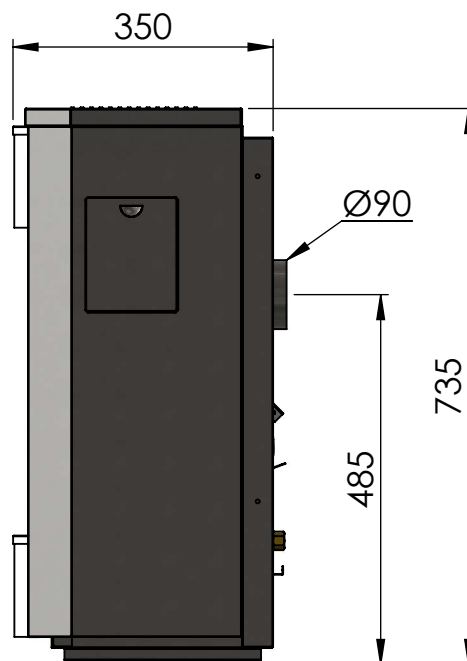

Afmetingen/Dimensions A7

1. Aansluiting gas 3/8" / raccordement au gaz 3/8"
2. Afvoer Ø90 / evacuation Ø90