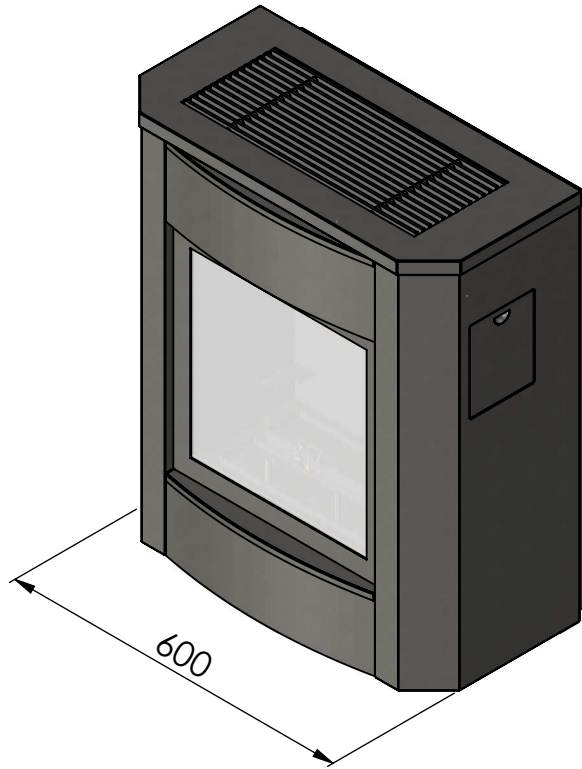

Afmetingen/Dimensions A7

1. Aansluiting gas 3/8" / raccordement au gaz 3/8"
2. Afvoer Ø90 / evacuation Ø90