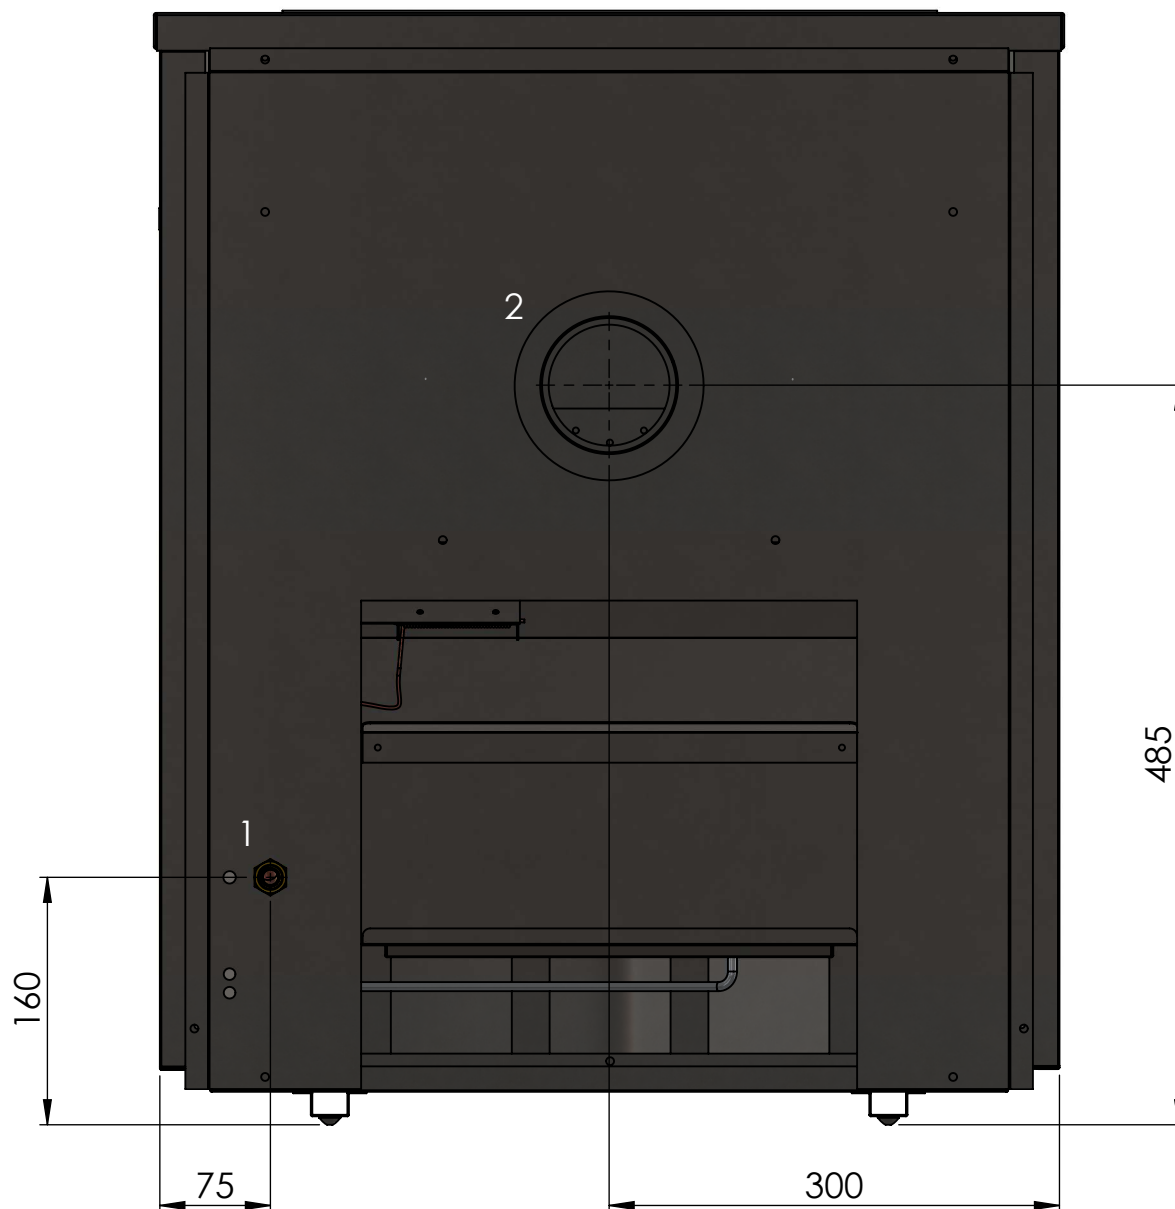

Afmetingen/Dimensions A7

1. Aansluiting gas 3/8" / raccordement au gaz 3/8"
2. Afvoer Ø90 / evacuation Ø90